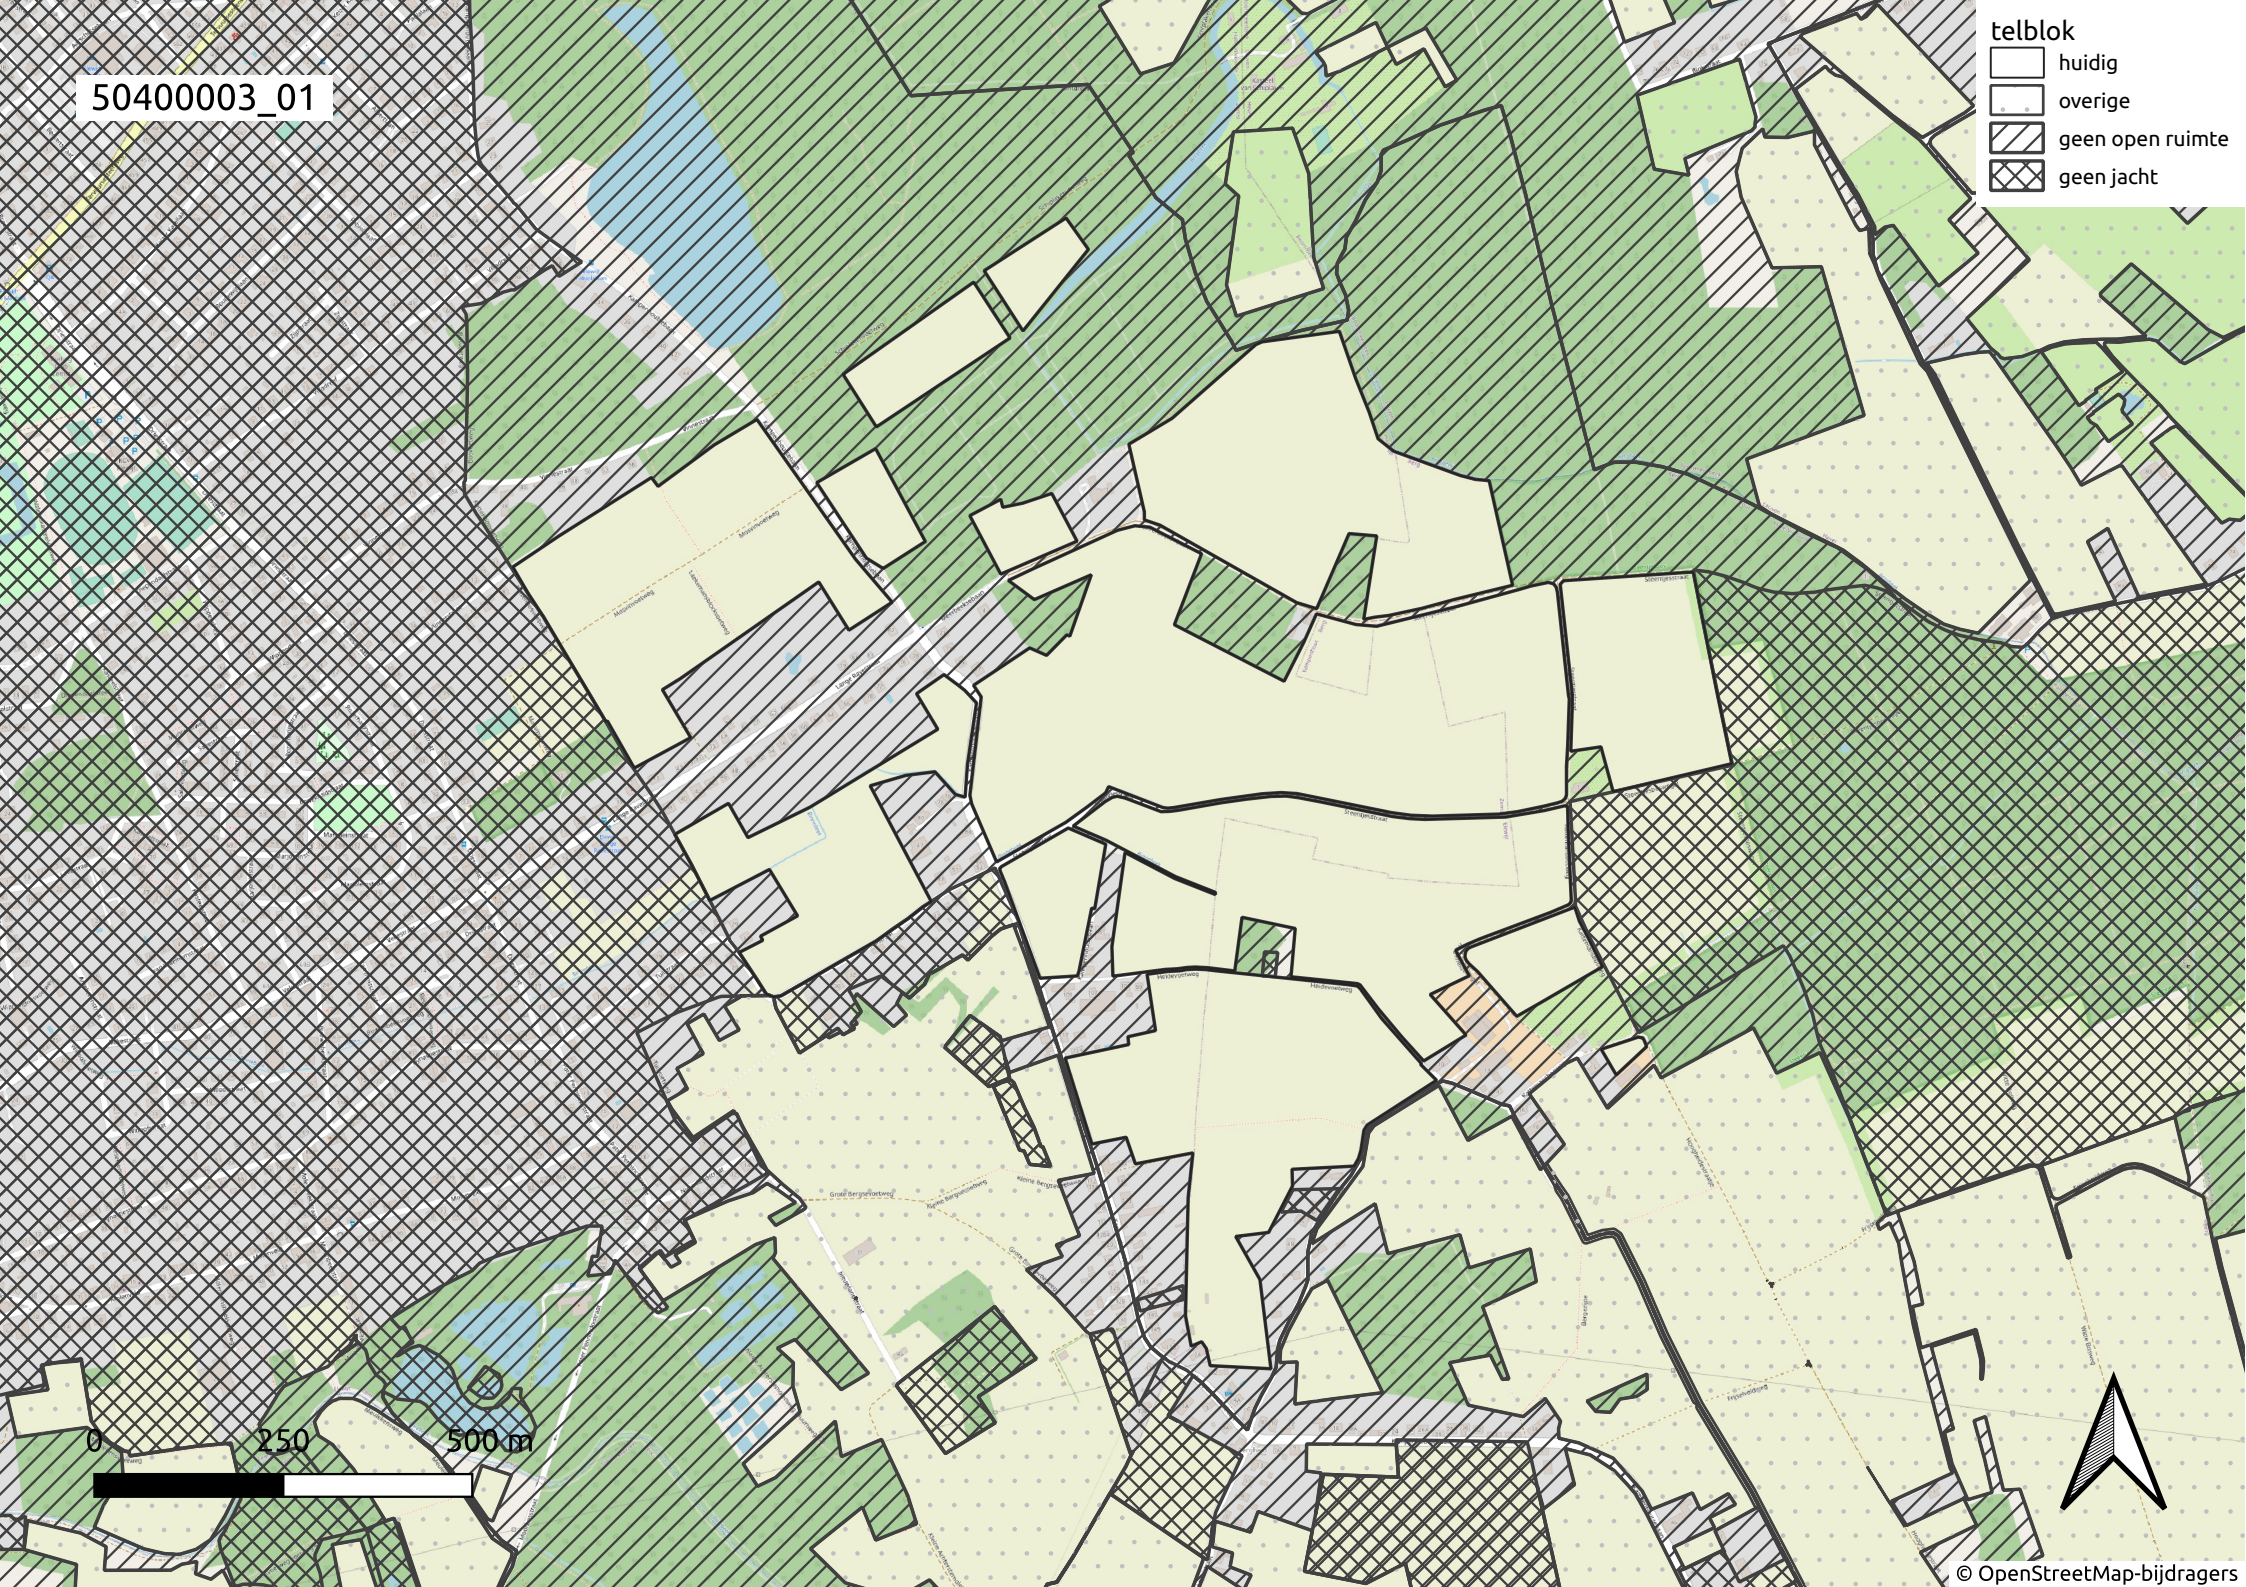

50400003_01

- telblok
- huidig
 - overige
 - geen open ruimte
 - geen jacht

0 250 500 m

5040003_02

- telblok
- huidig
 - overige
 - geen open ruimte
 - geen jacht

0 250 500 m