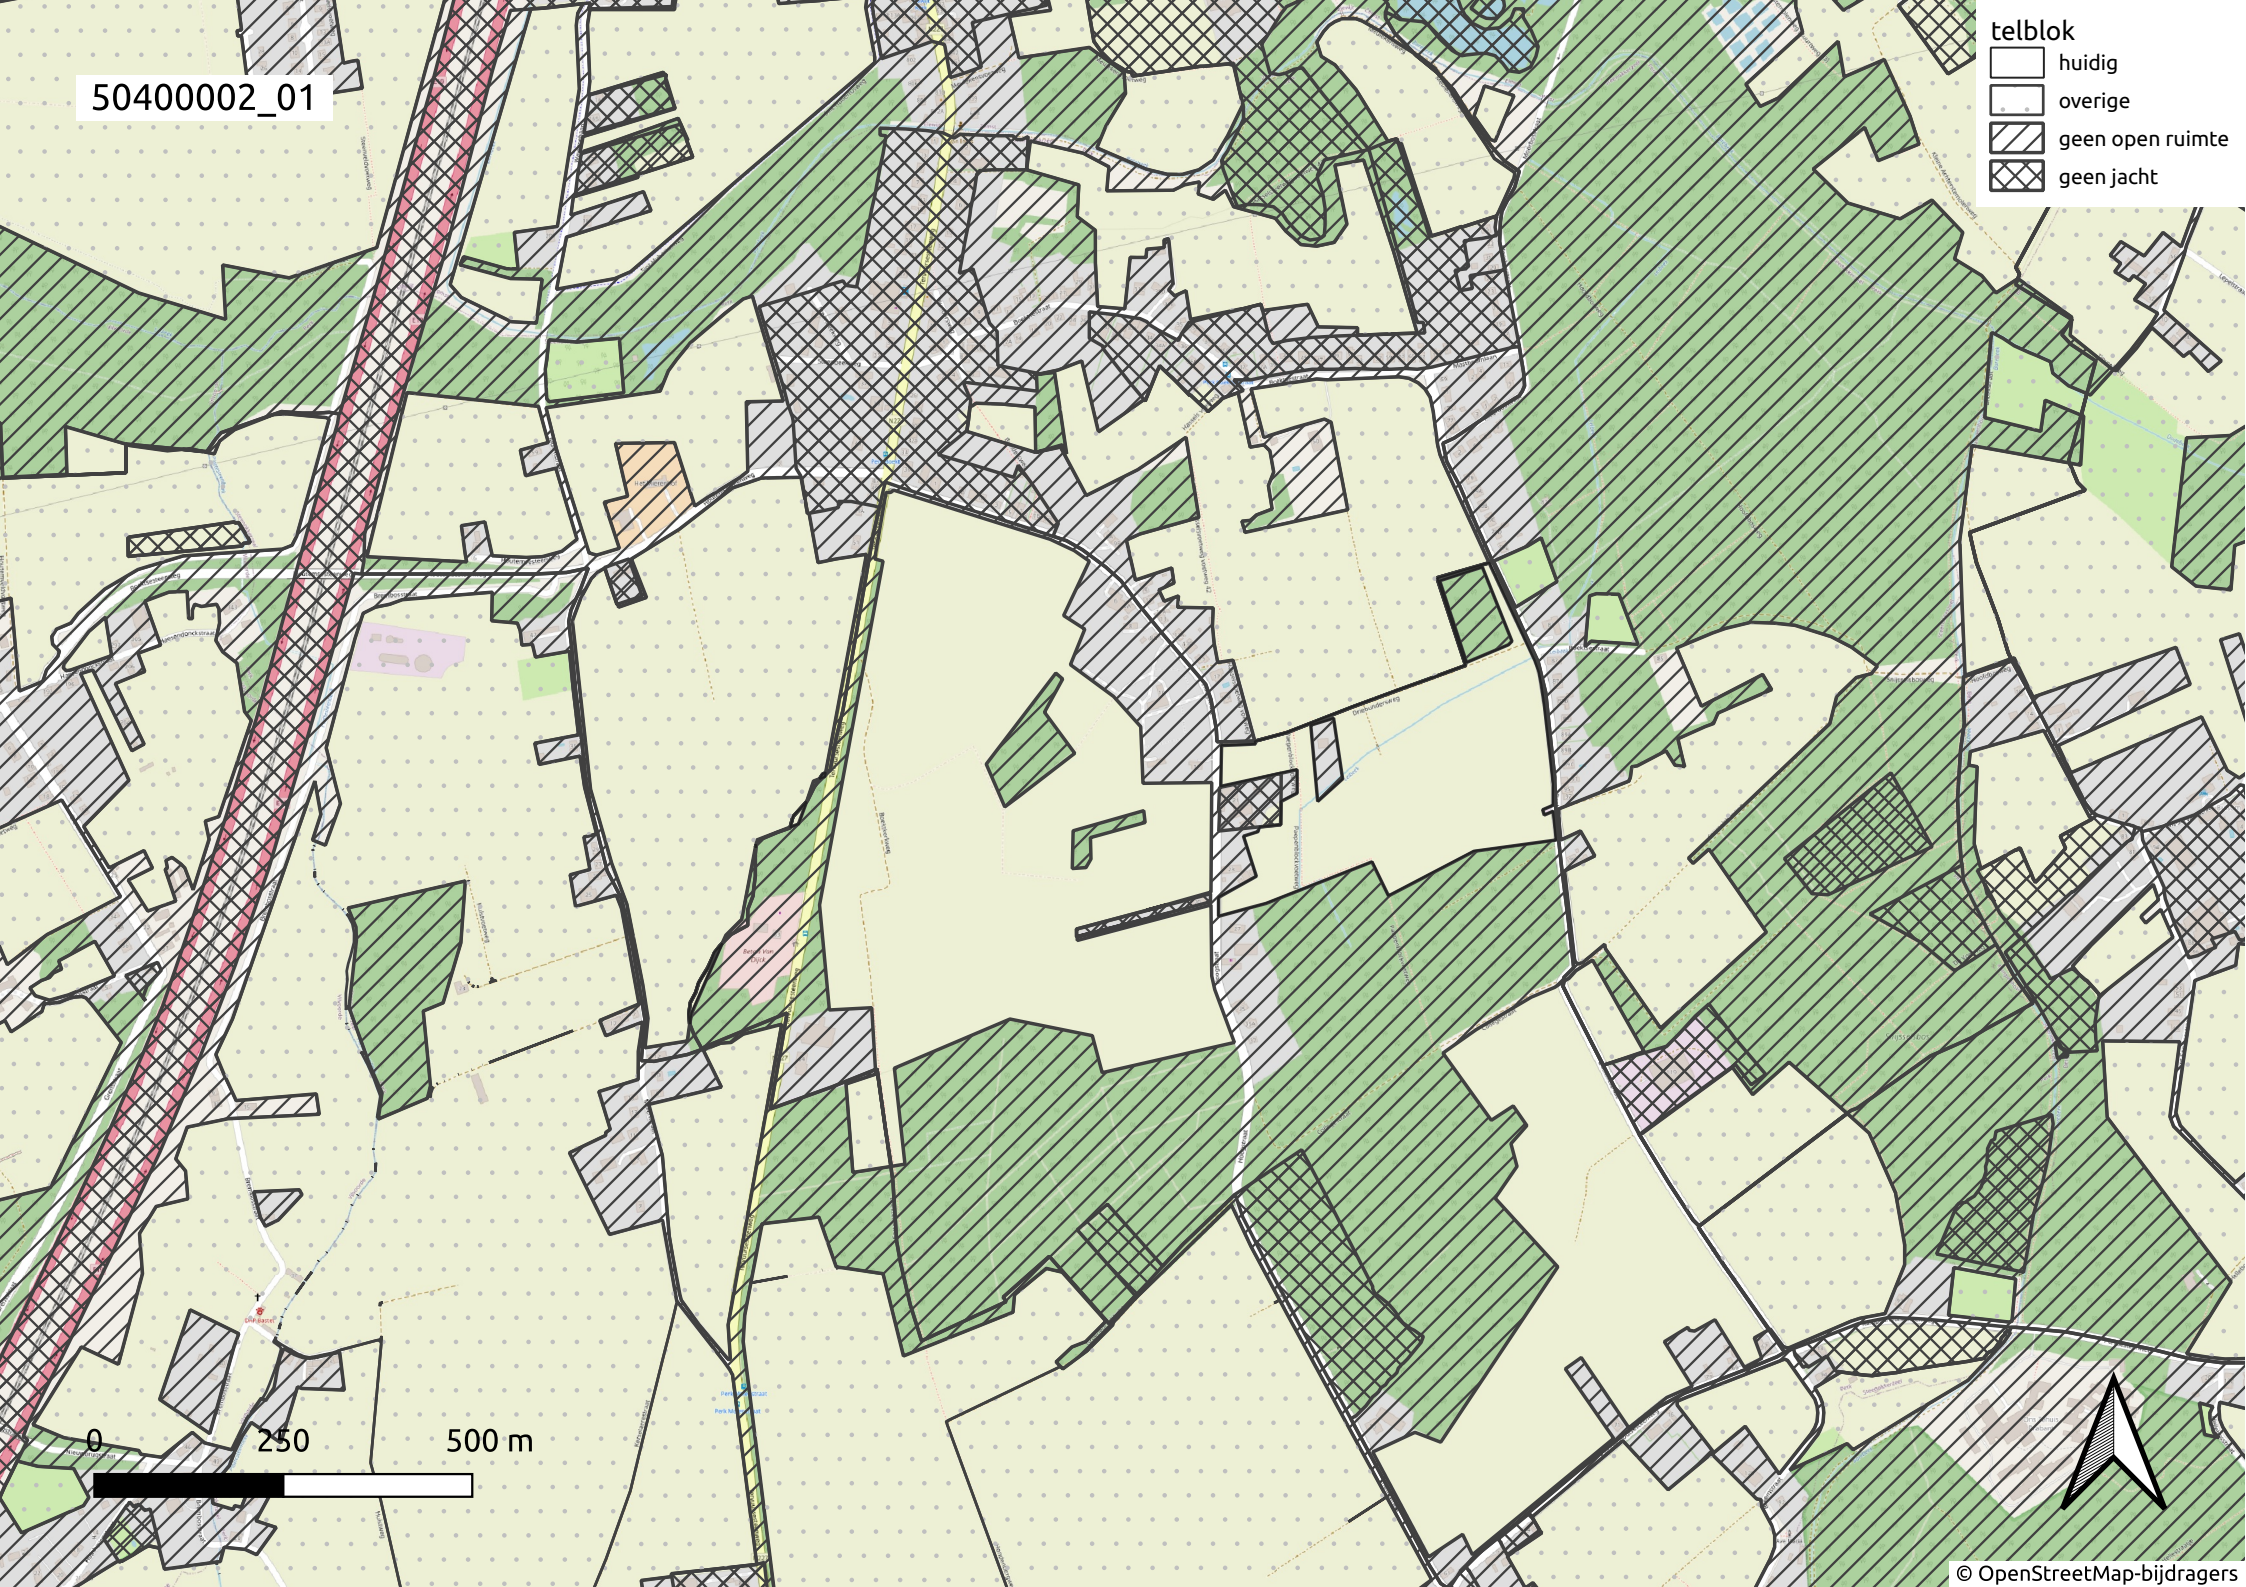

5040002\_01

- telblok
- huidig
  - overige
  - geen open ruimte
  - geen jacht

0 250 500 m