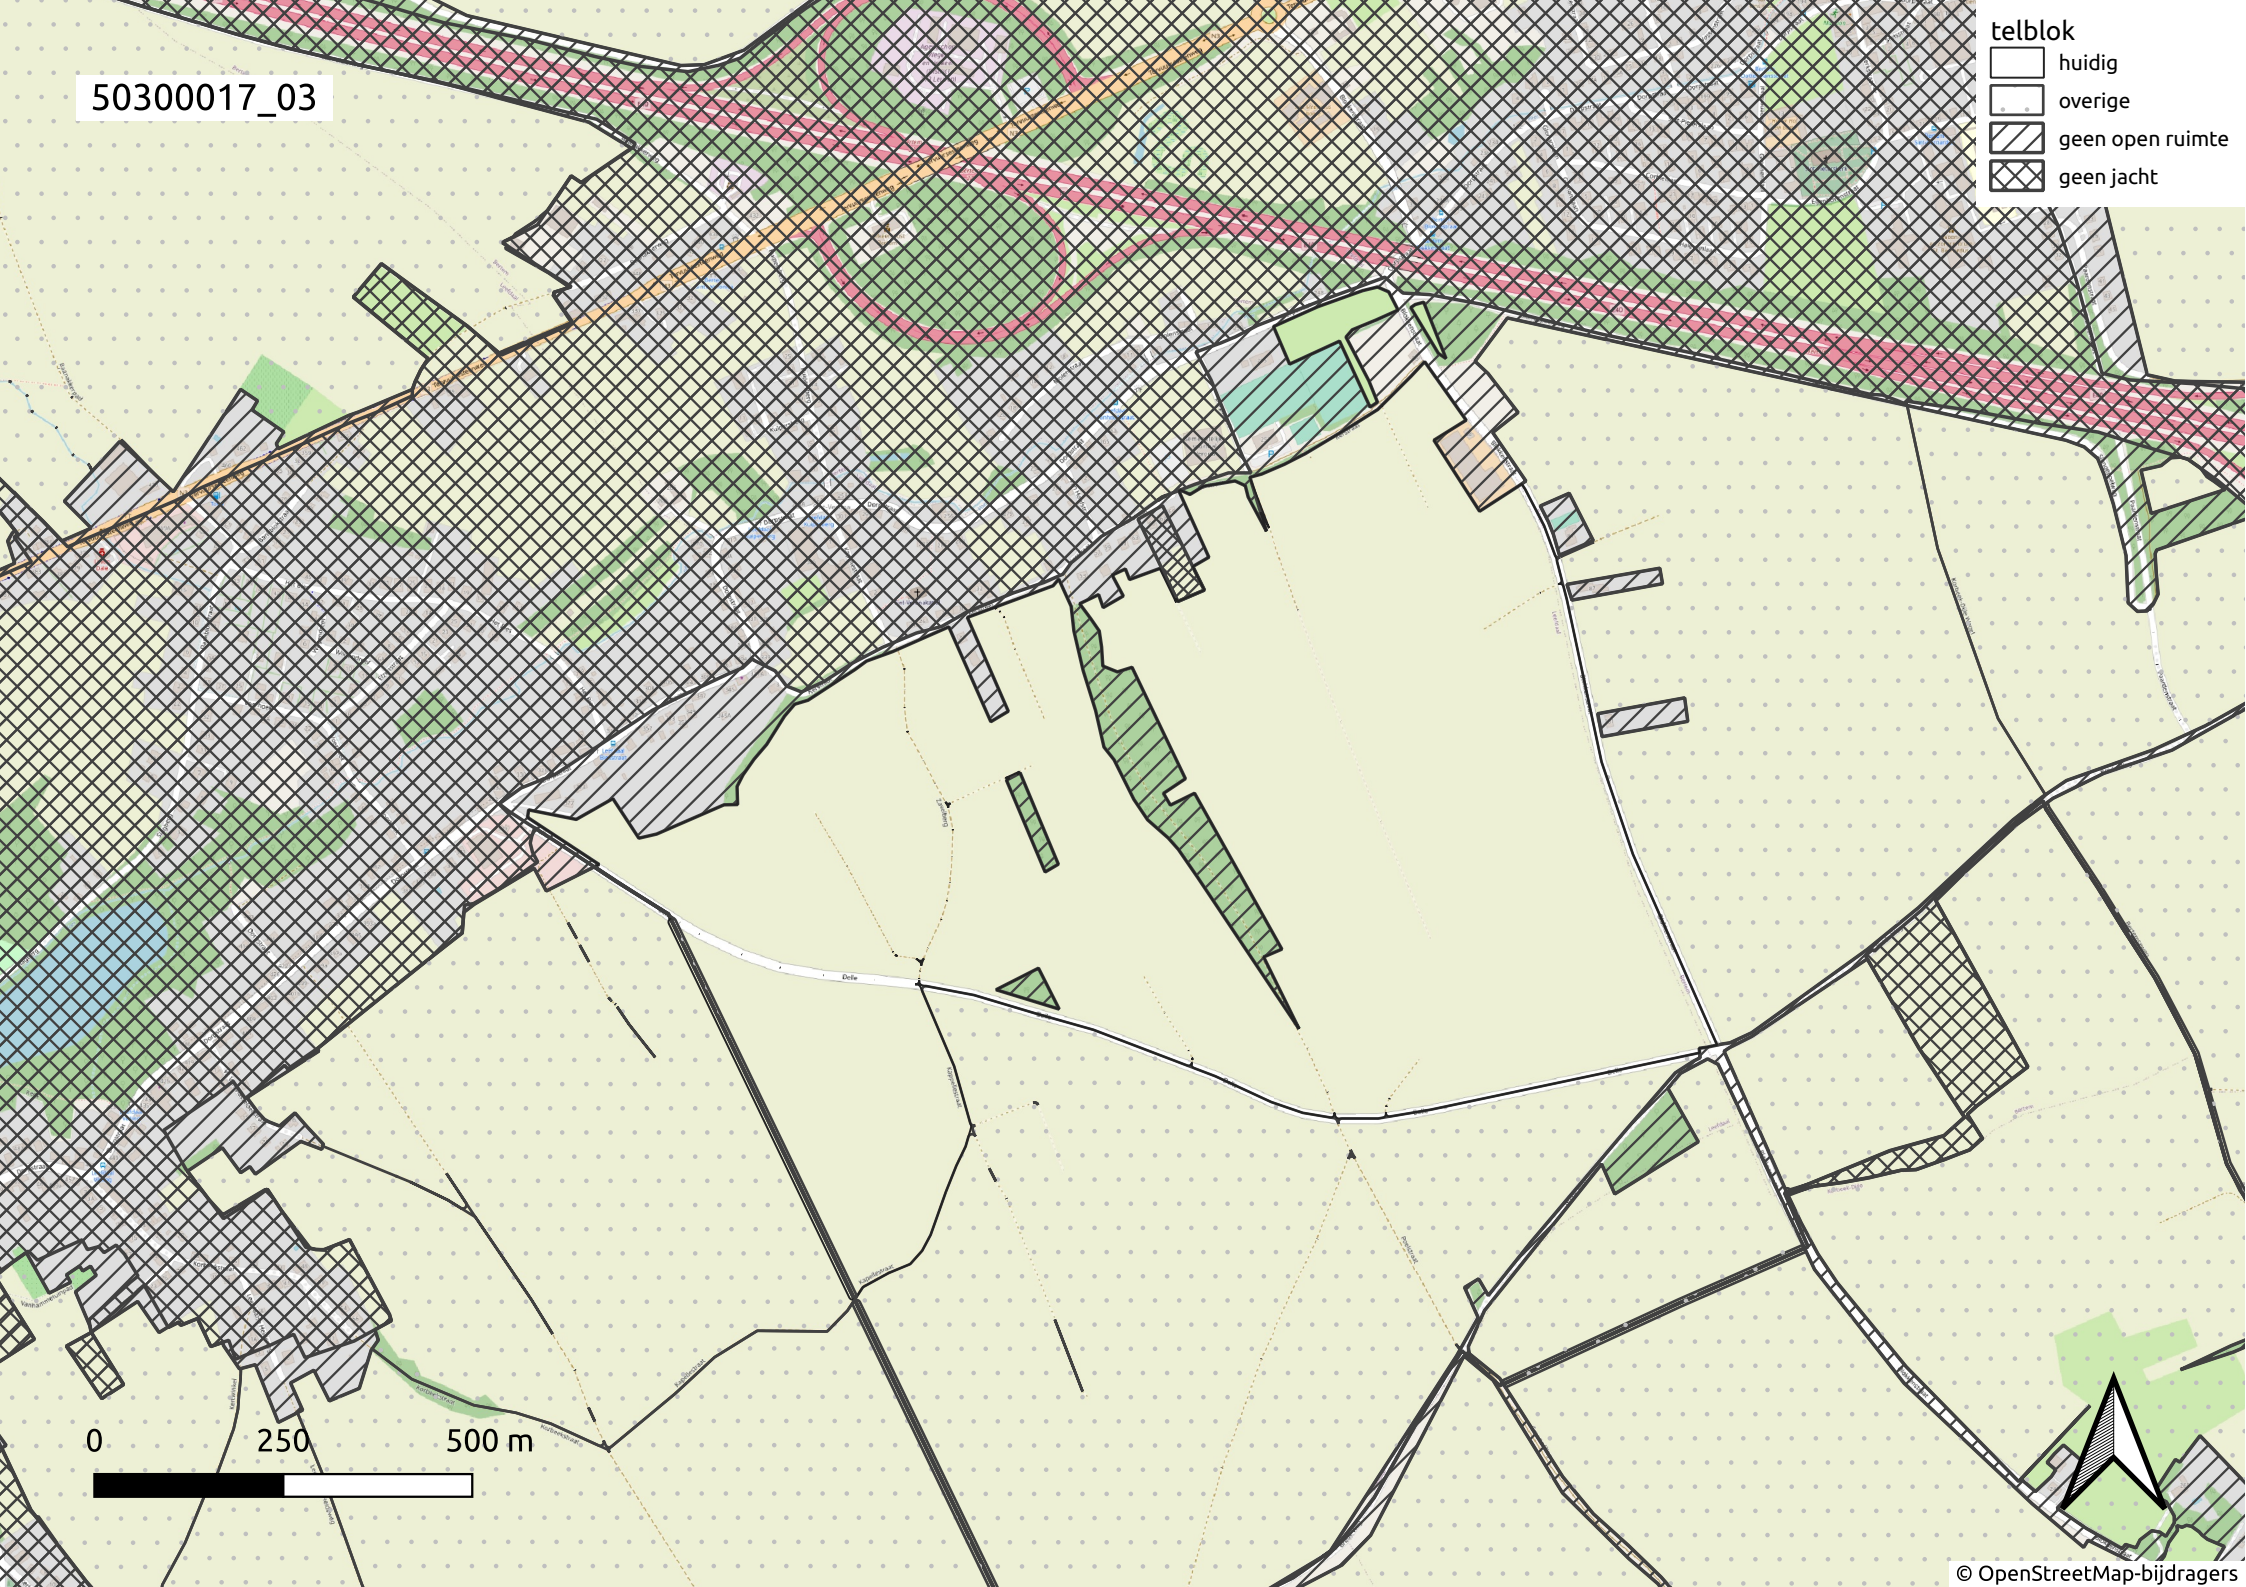

50300017_01

- telblok
- ▭ huidig
 - ▭ overige
 - ▨ geen open ruimte
 - ▩ geen jacht

50300017_02

- telblok
- huidig
 - overige
 - ▨ geen open ruimte
 - ▩ geen jacht

0 250 500 m

50300017_03

- telblok
- huidig
 - overige
 - ▨ geen open ruimte
 - ▩ geen jacht

0 250 500 m