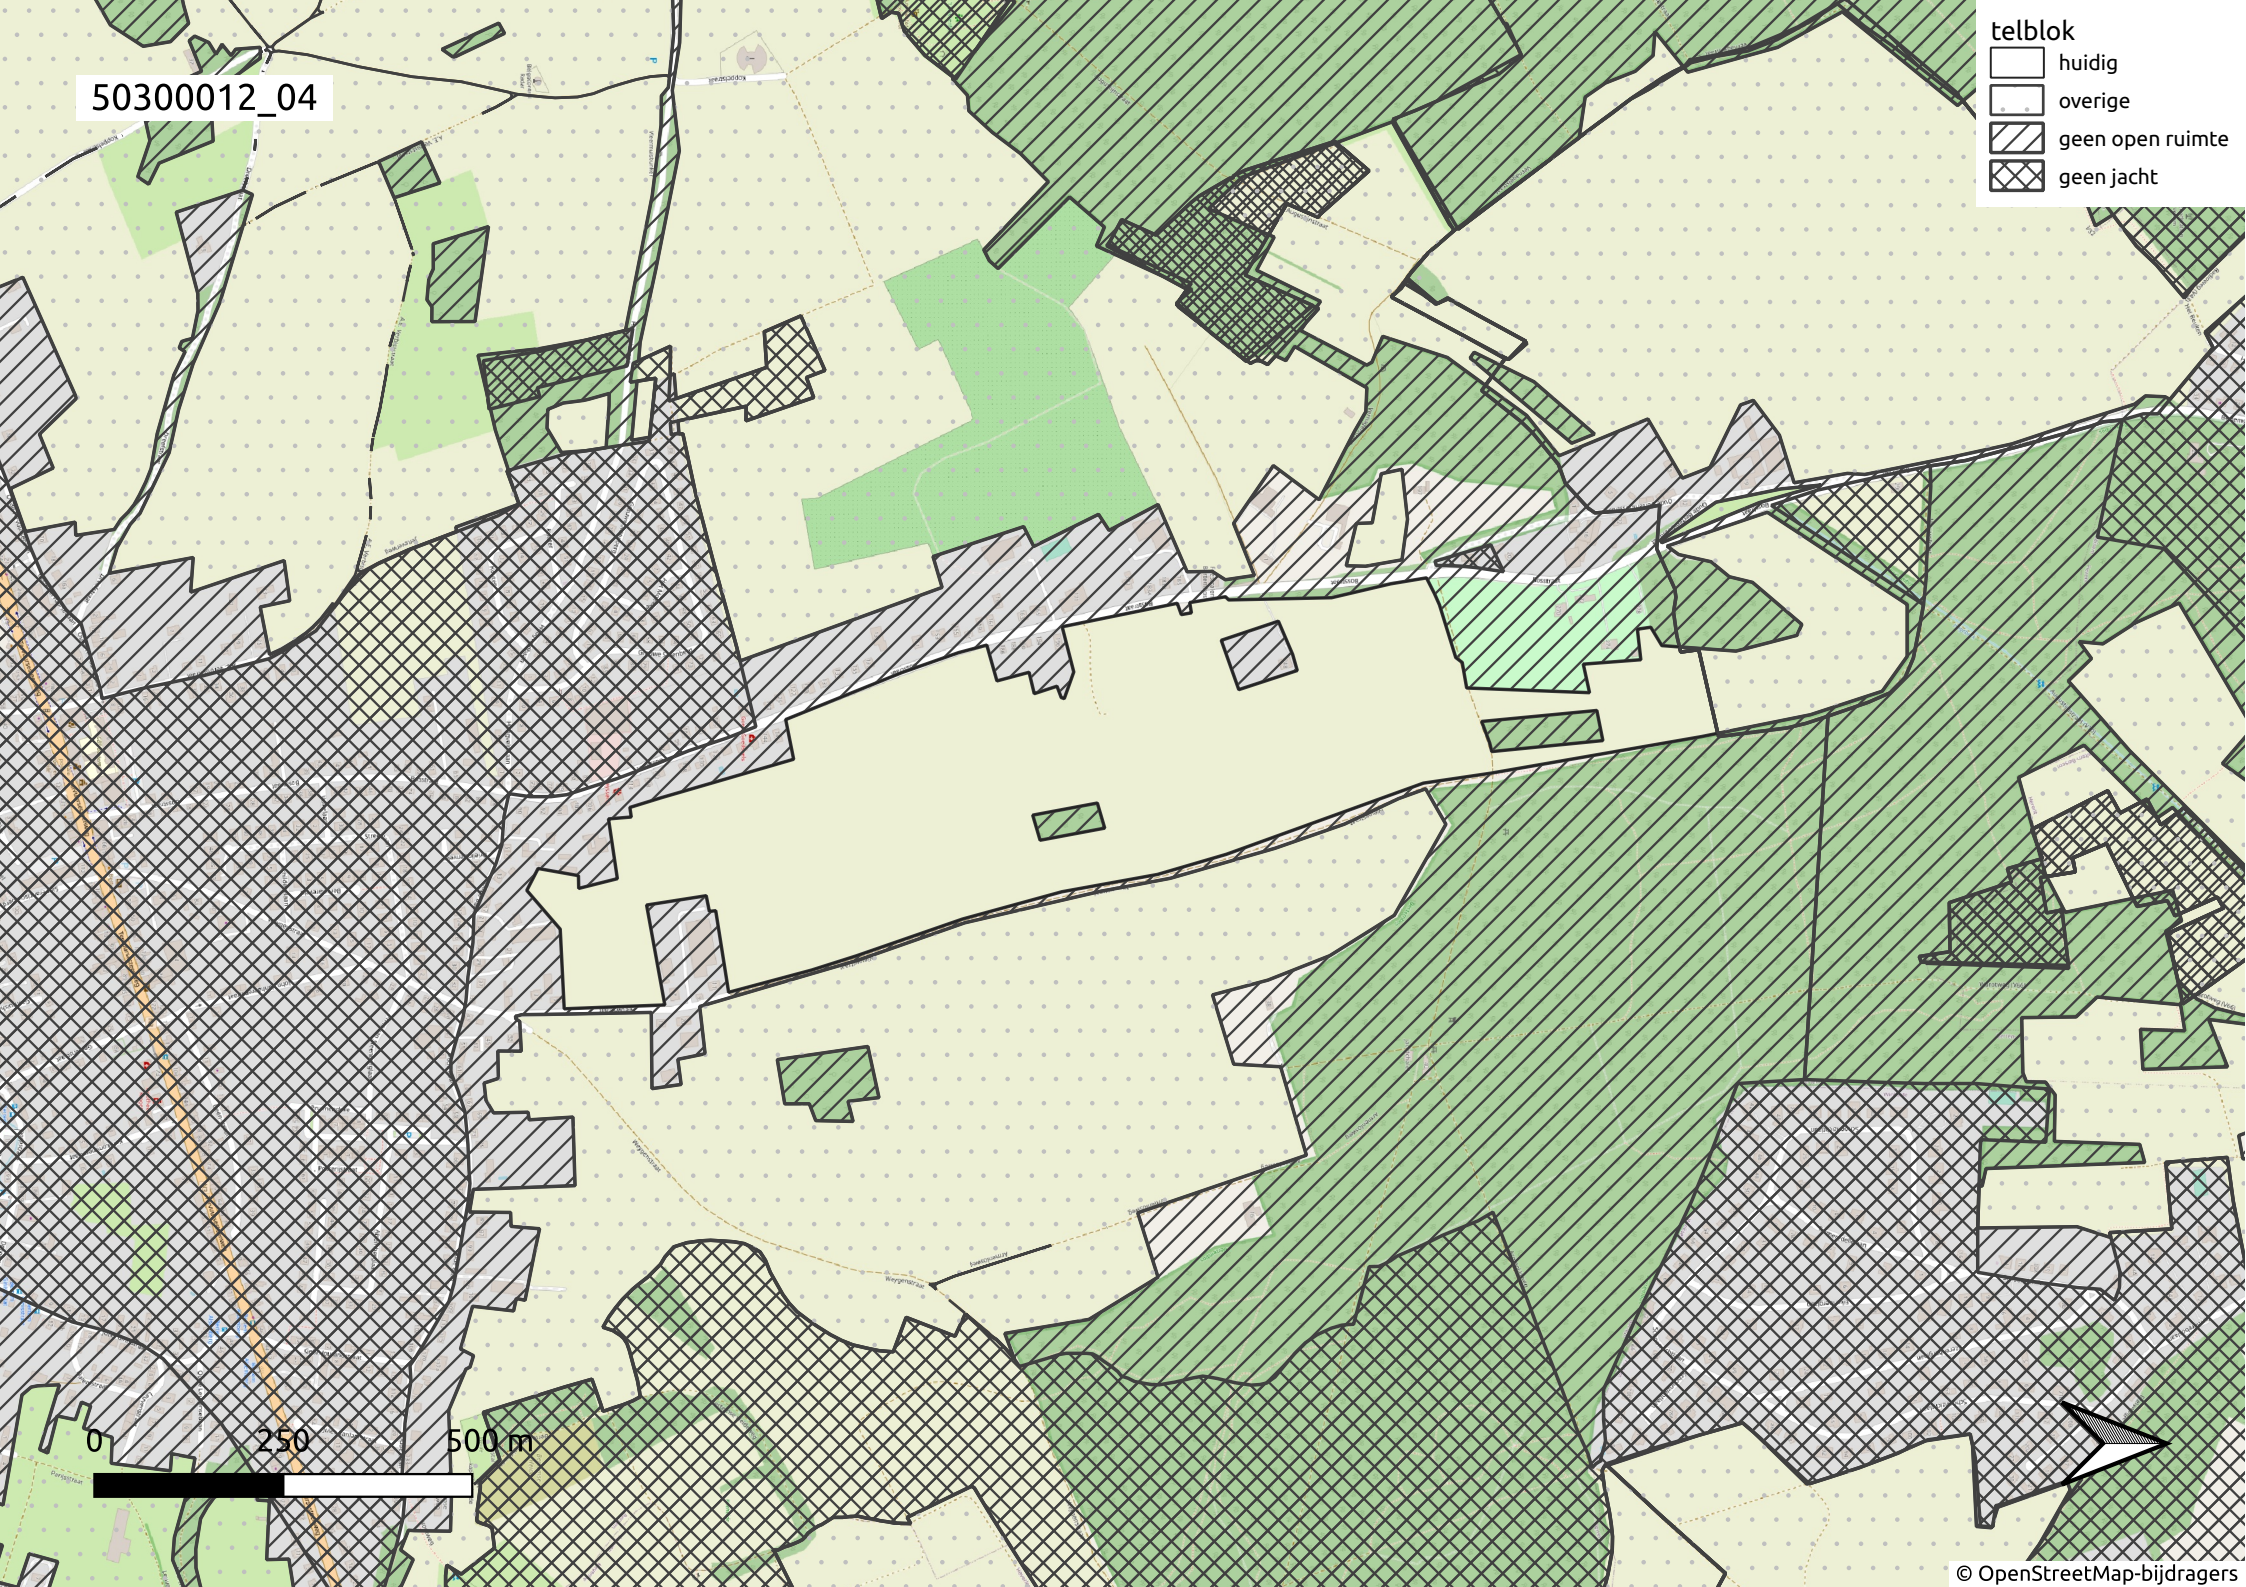

50300012\_01

- telblok
- huidig
  - overige
  - geen open ruimte
  - geen jacht

0 250 500 m

50300012\_02

- telblok
- huidig
  - overige
  - geen open ruimte
  - geen jacht

0 250 500 m

50300012\_03

telblok

- huidig
- overige
- geen open ruimte
- geen jacht

0 250 500 m

50300012\_04

- telblok
- huidig
  - overige
  - ▨ geen open ruimte
  - ▩ geen jacht

0 250 500 m

50300012\_05

- telblok
- huidig
  - overige
  - geen open ruimte
  - geen jacht

0 250 500 m

50300012\_06

- telblok
- huidig
  - overige
  - geen open ruimte
  - geen jacht

0 250 500 m