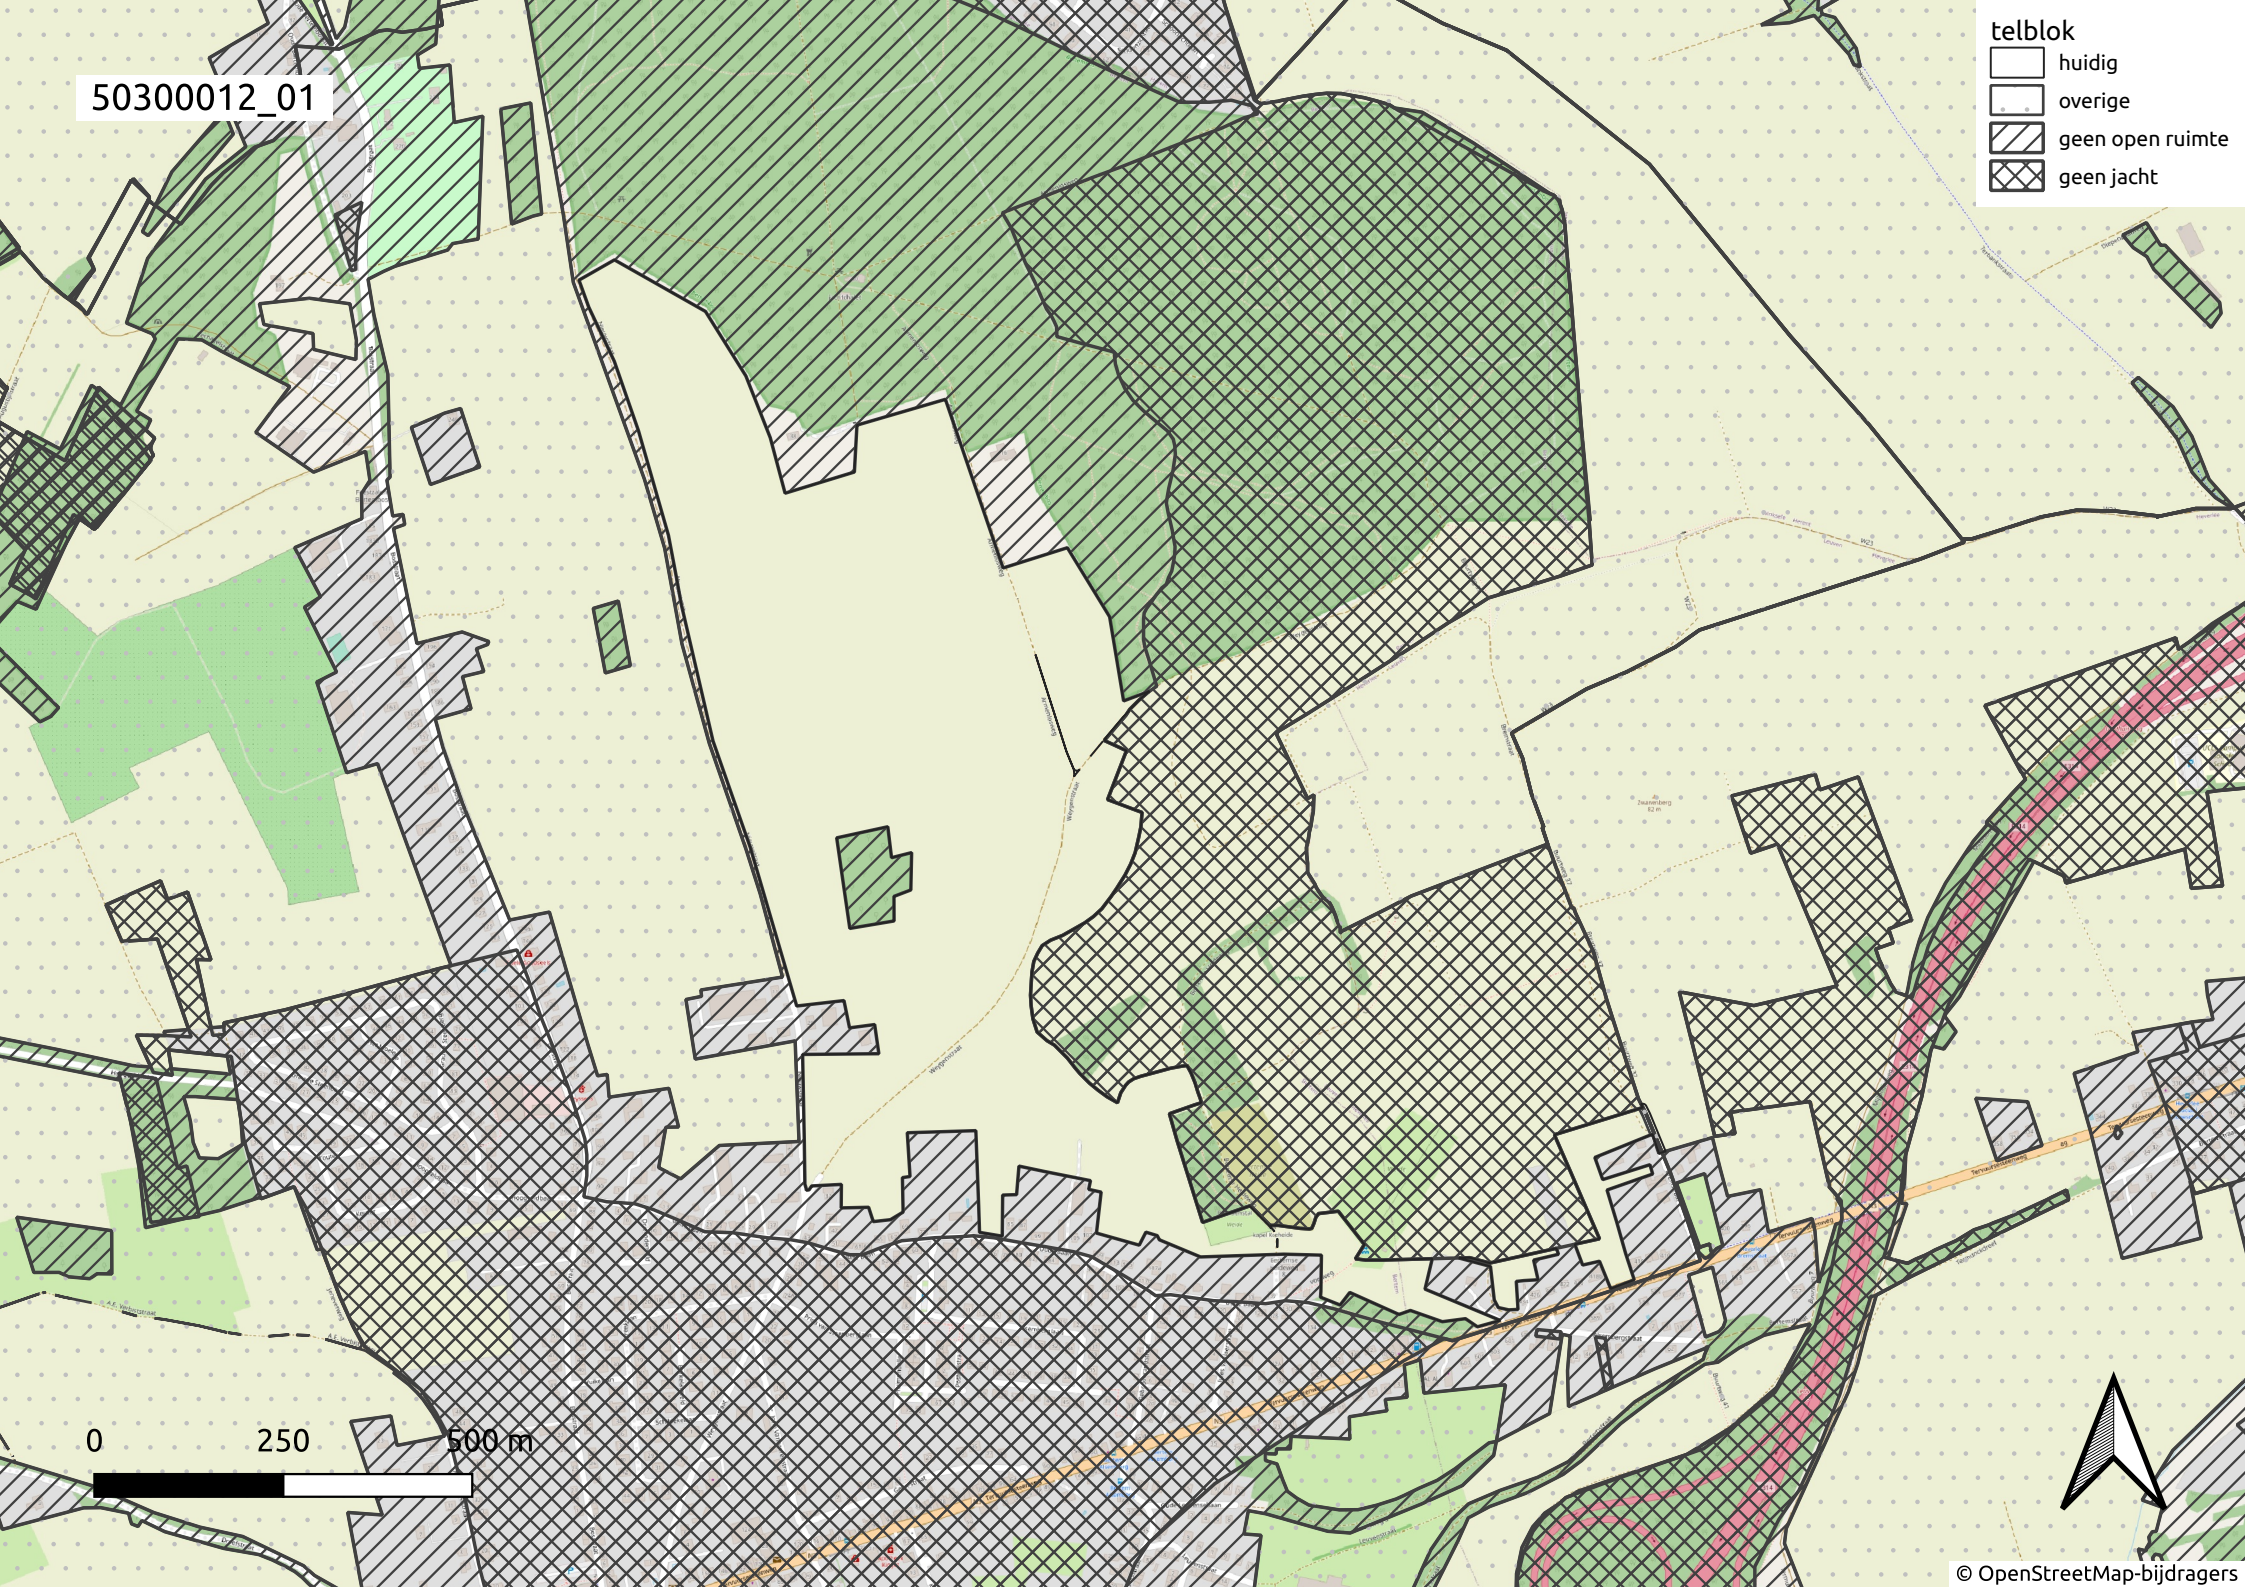

50300012\_01

- telblok
- huidig
  - overige
  - geen open ruimte
  - geen jacht

0 250 500 m

50300012\_02

- telblok
- huidig
  - overige
  - geen open ruimte
  - geen jacht

0 250 500 m

50300012\_03

telblok

- huidig
- overige
- geen open ruimte
- geen jacht

0 250 500 m

50300012\_04

- telblok
- huidig
  - overige
  - ▨ geen open ruimte
  - ▩ geen jacht

0 250 500 m

50300012\_05

- telblok
- huidig
  - overige
  - geen open ruimte
  - geen jacht

0 250 500 m

50300012\_06

- telblok
- huidig
  - overige
  - geen open ruimte
  - geen jacht

0 250 500 m