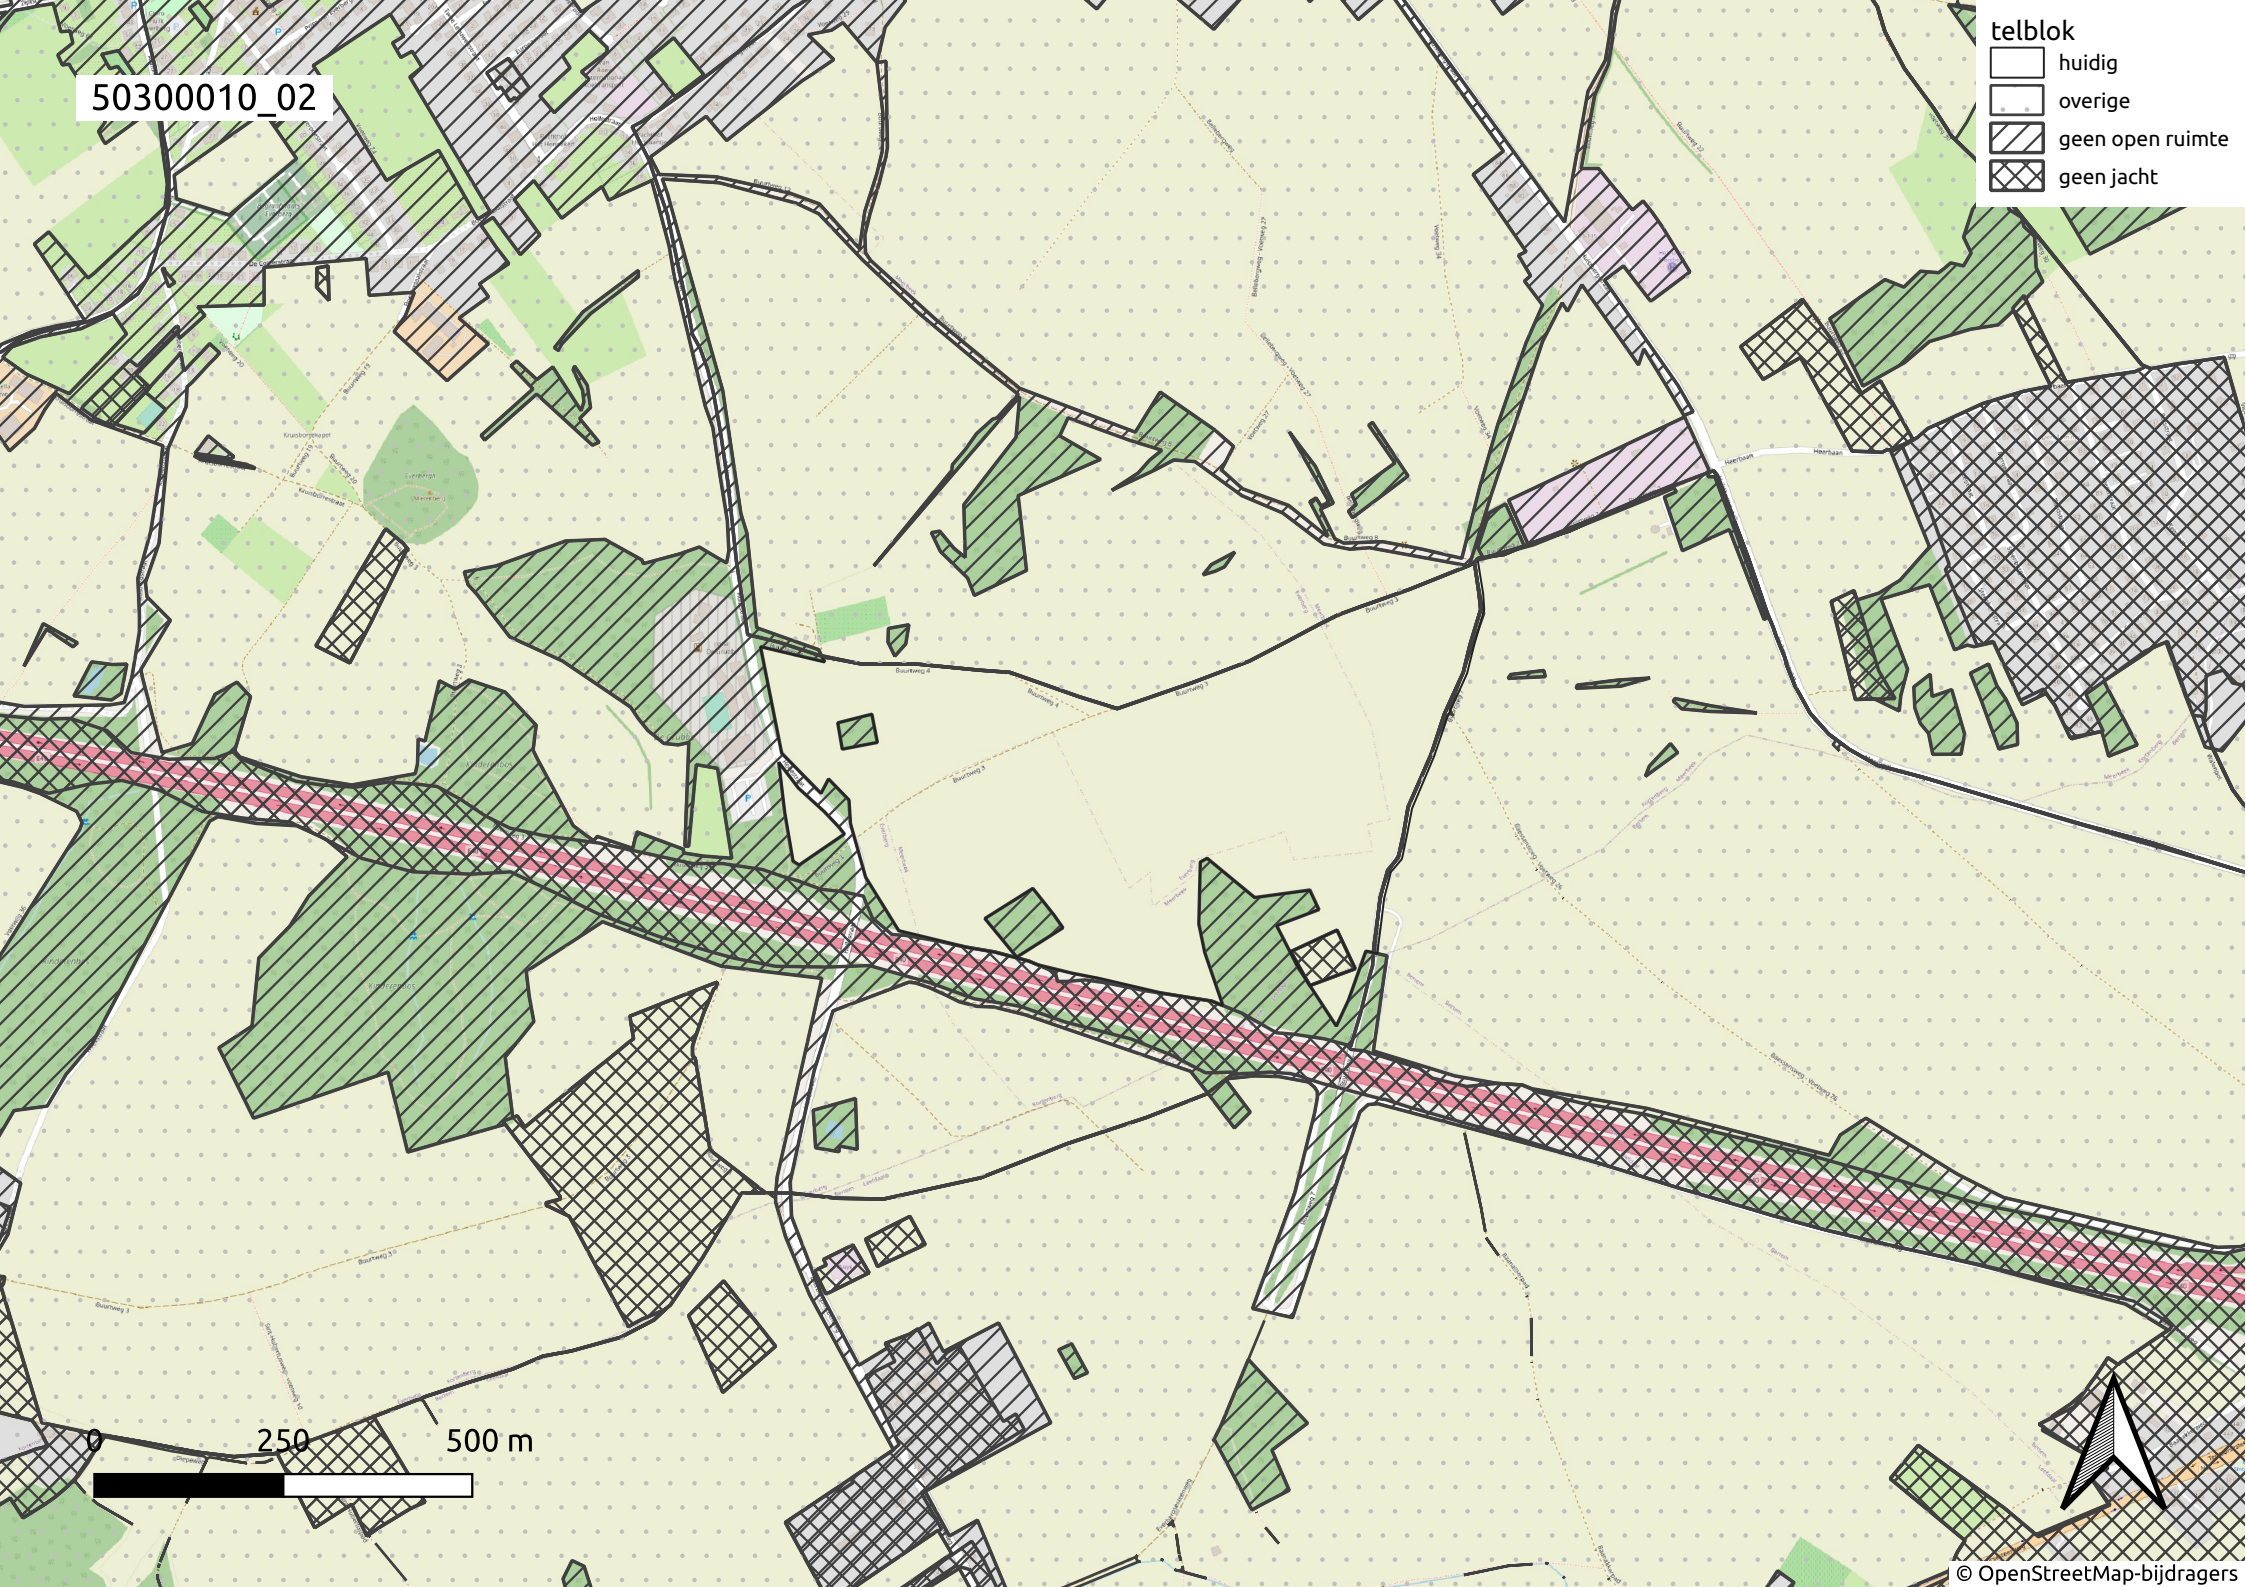

50300010\_01

- telblok
- huidig
  - overige
  - geen open ruimte
  - geen jacht

0 250 500 m

50300010\_02

telblok

- huidig
- overige
- geen open ruimte
- geen jacht

250 500 m