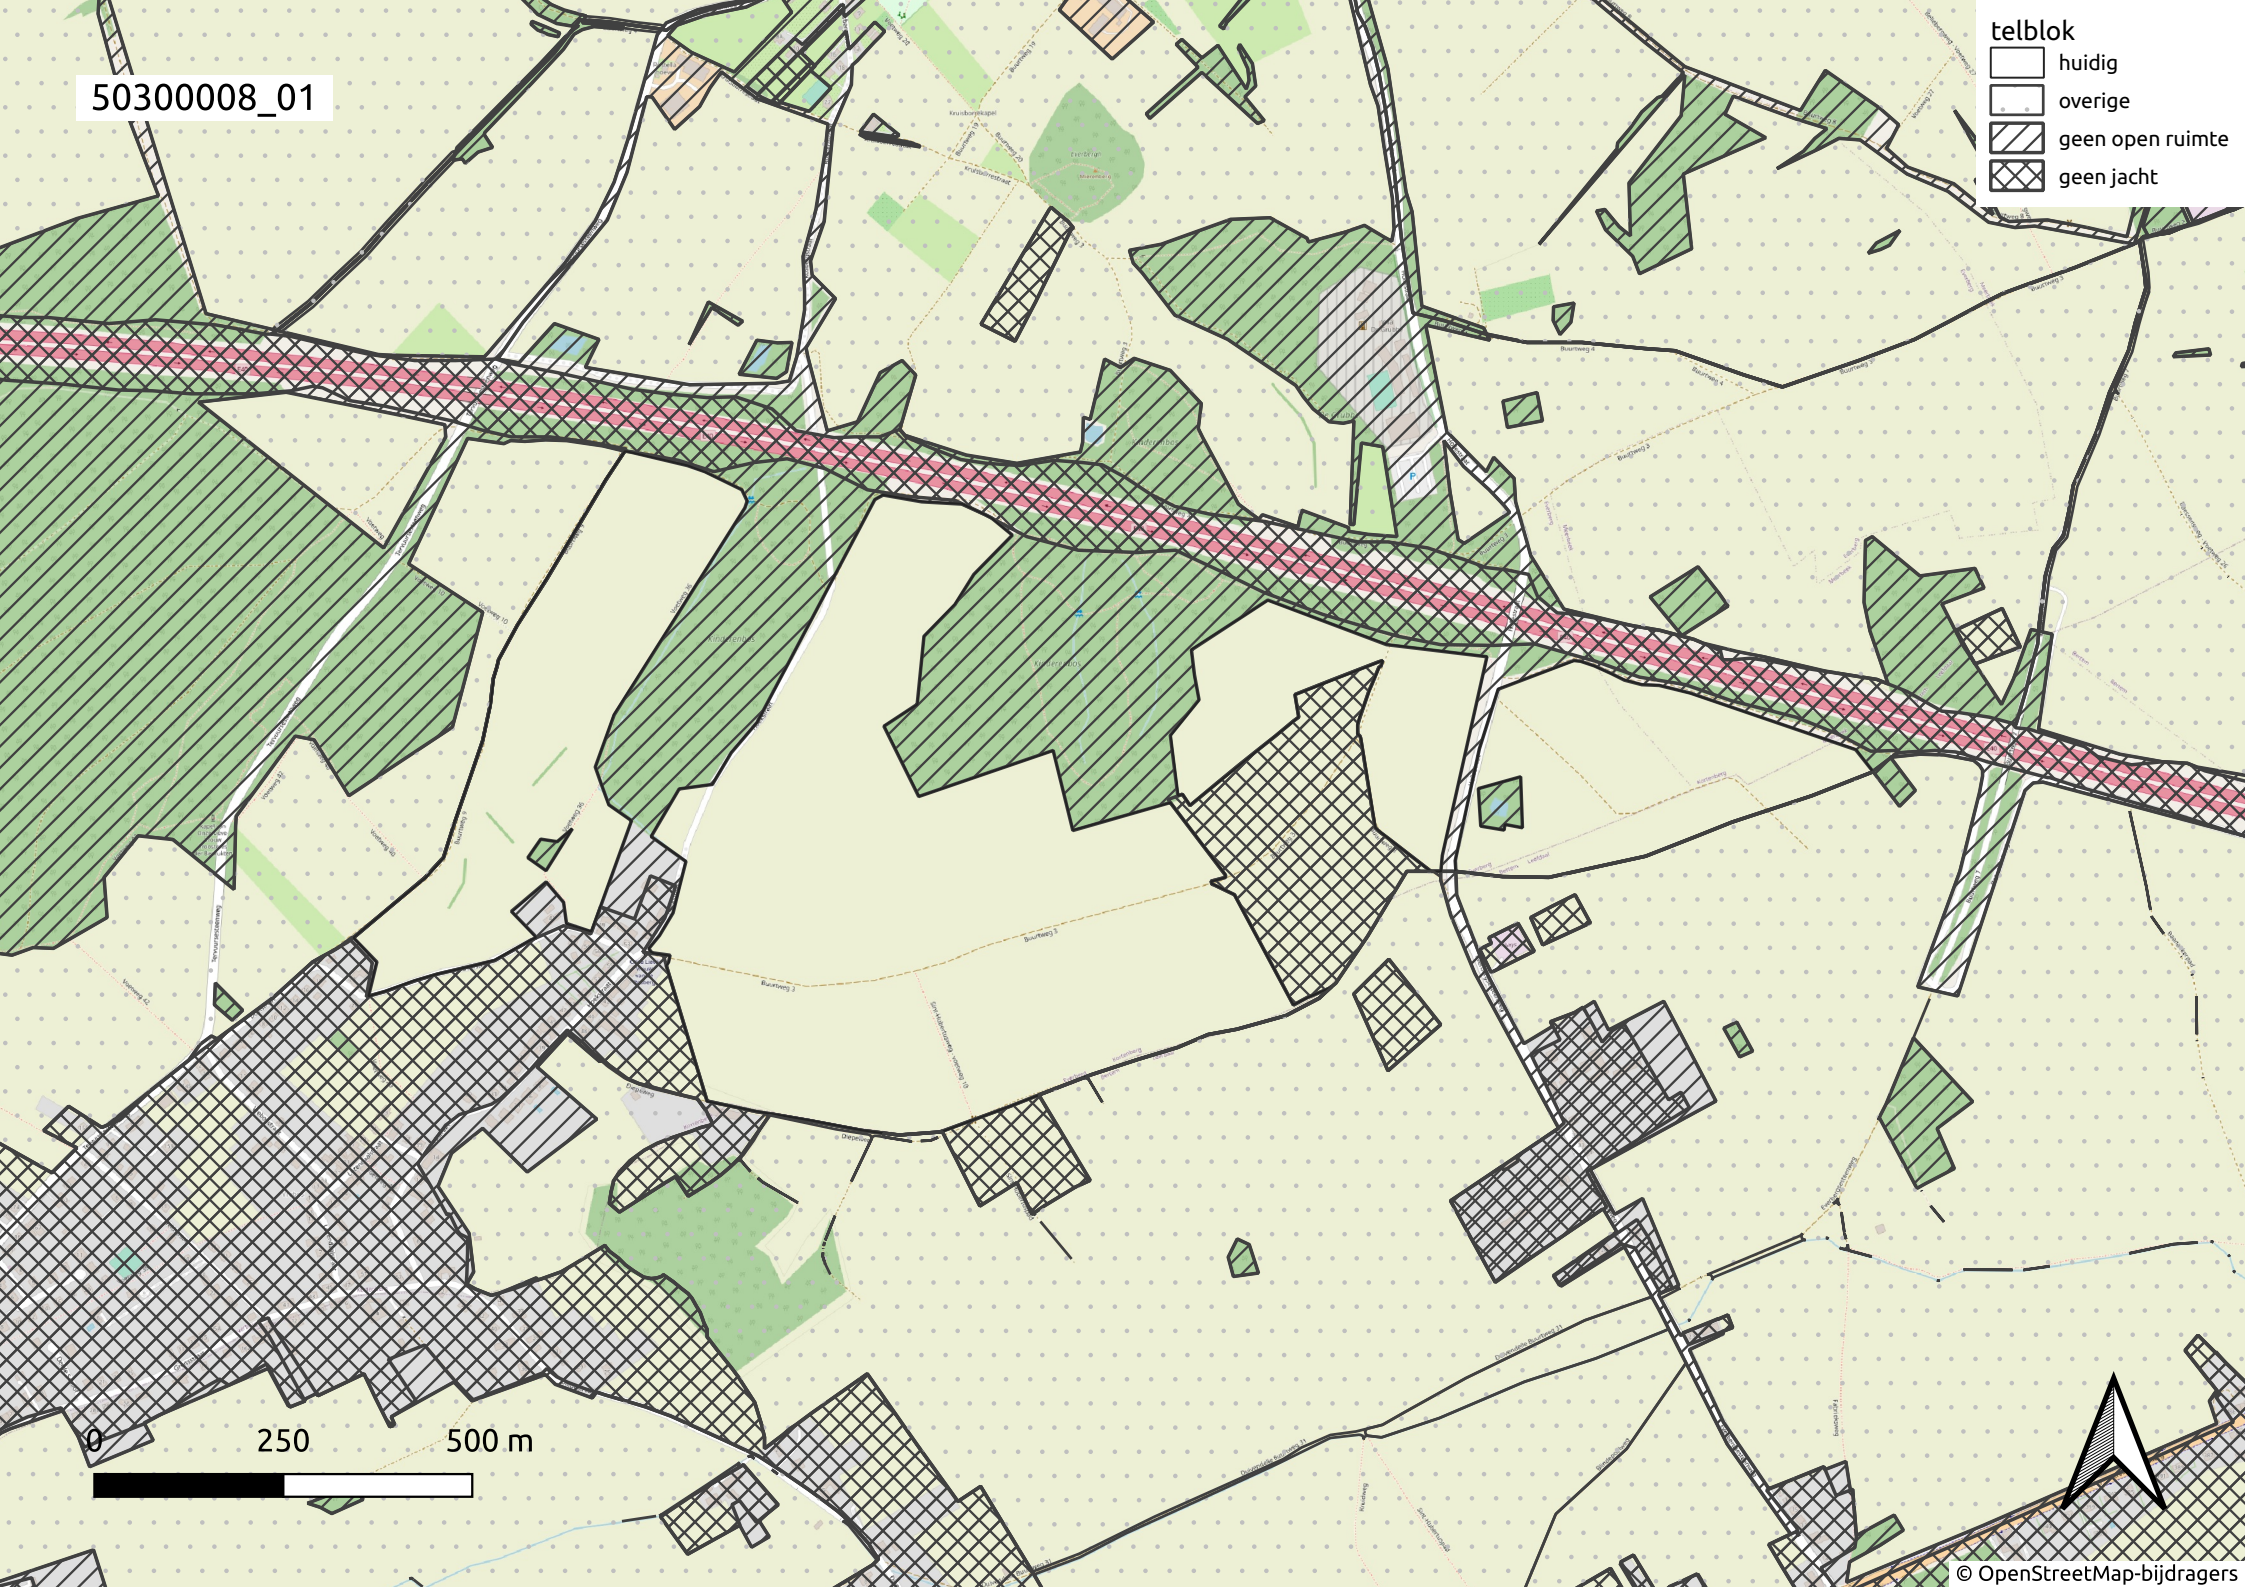

50300008_01

- telblok
- huidig
 - overige
 - geen open ruimte
 - geen jacht

0 250 500 m