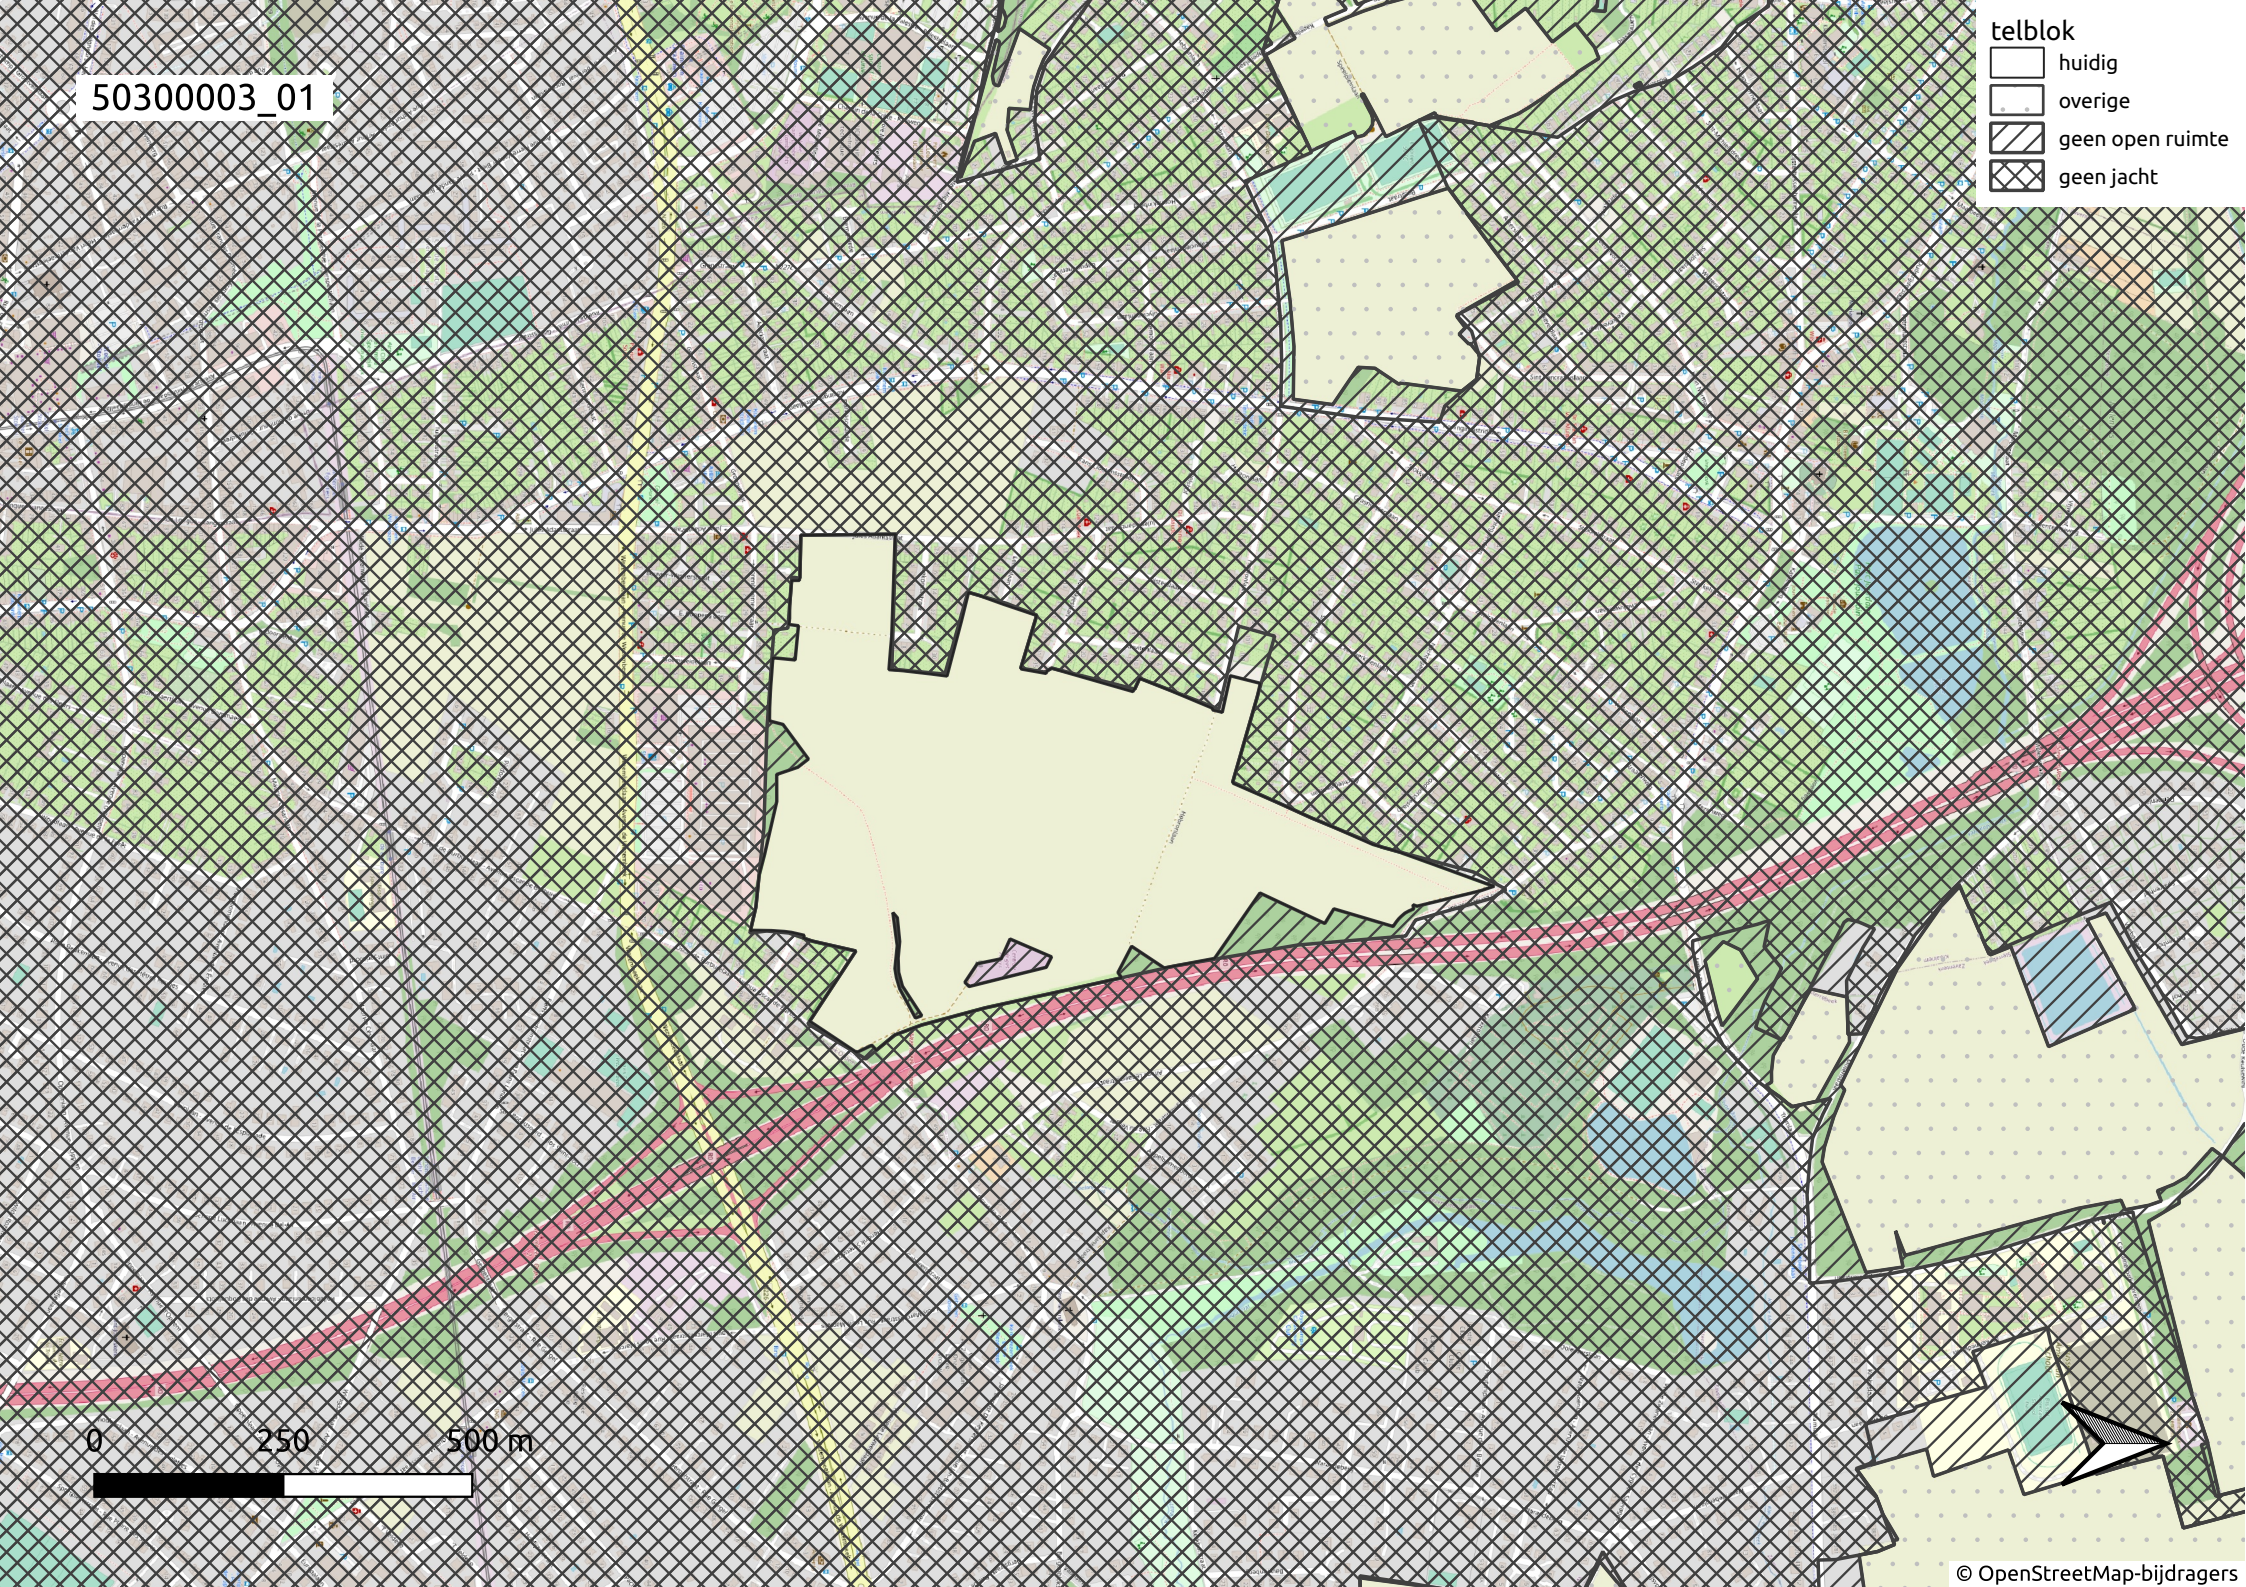

50300003_01

- telblok
- ▭ huidig
 - ▭ overige
 - ▨ geen open ruimte
 - ▩ geen jacht

0 250 500 m