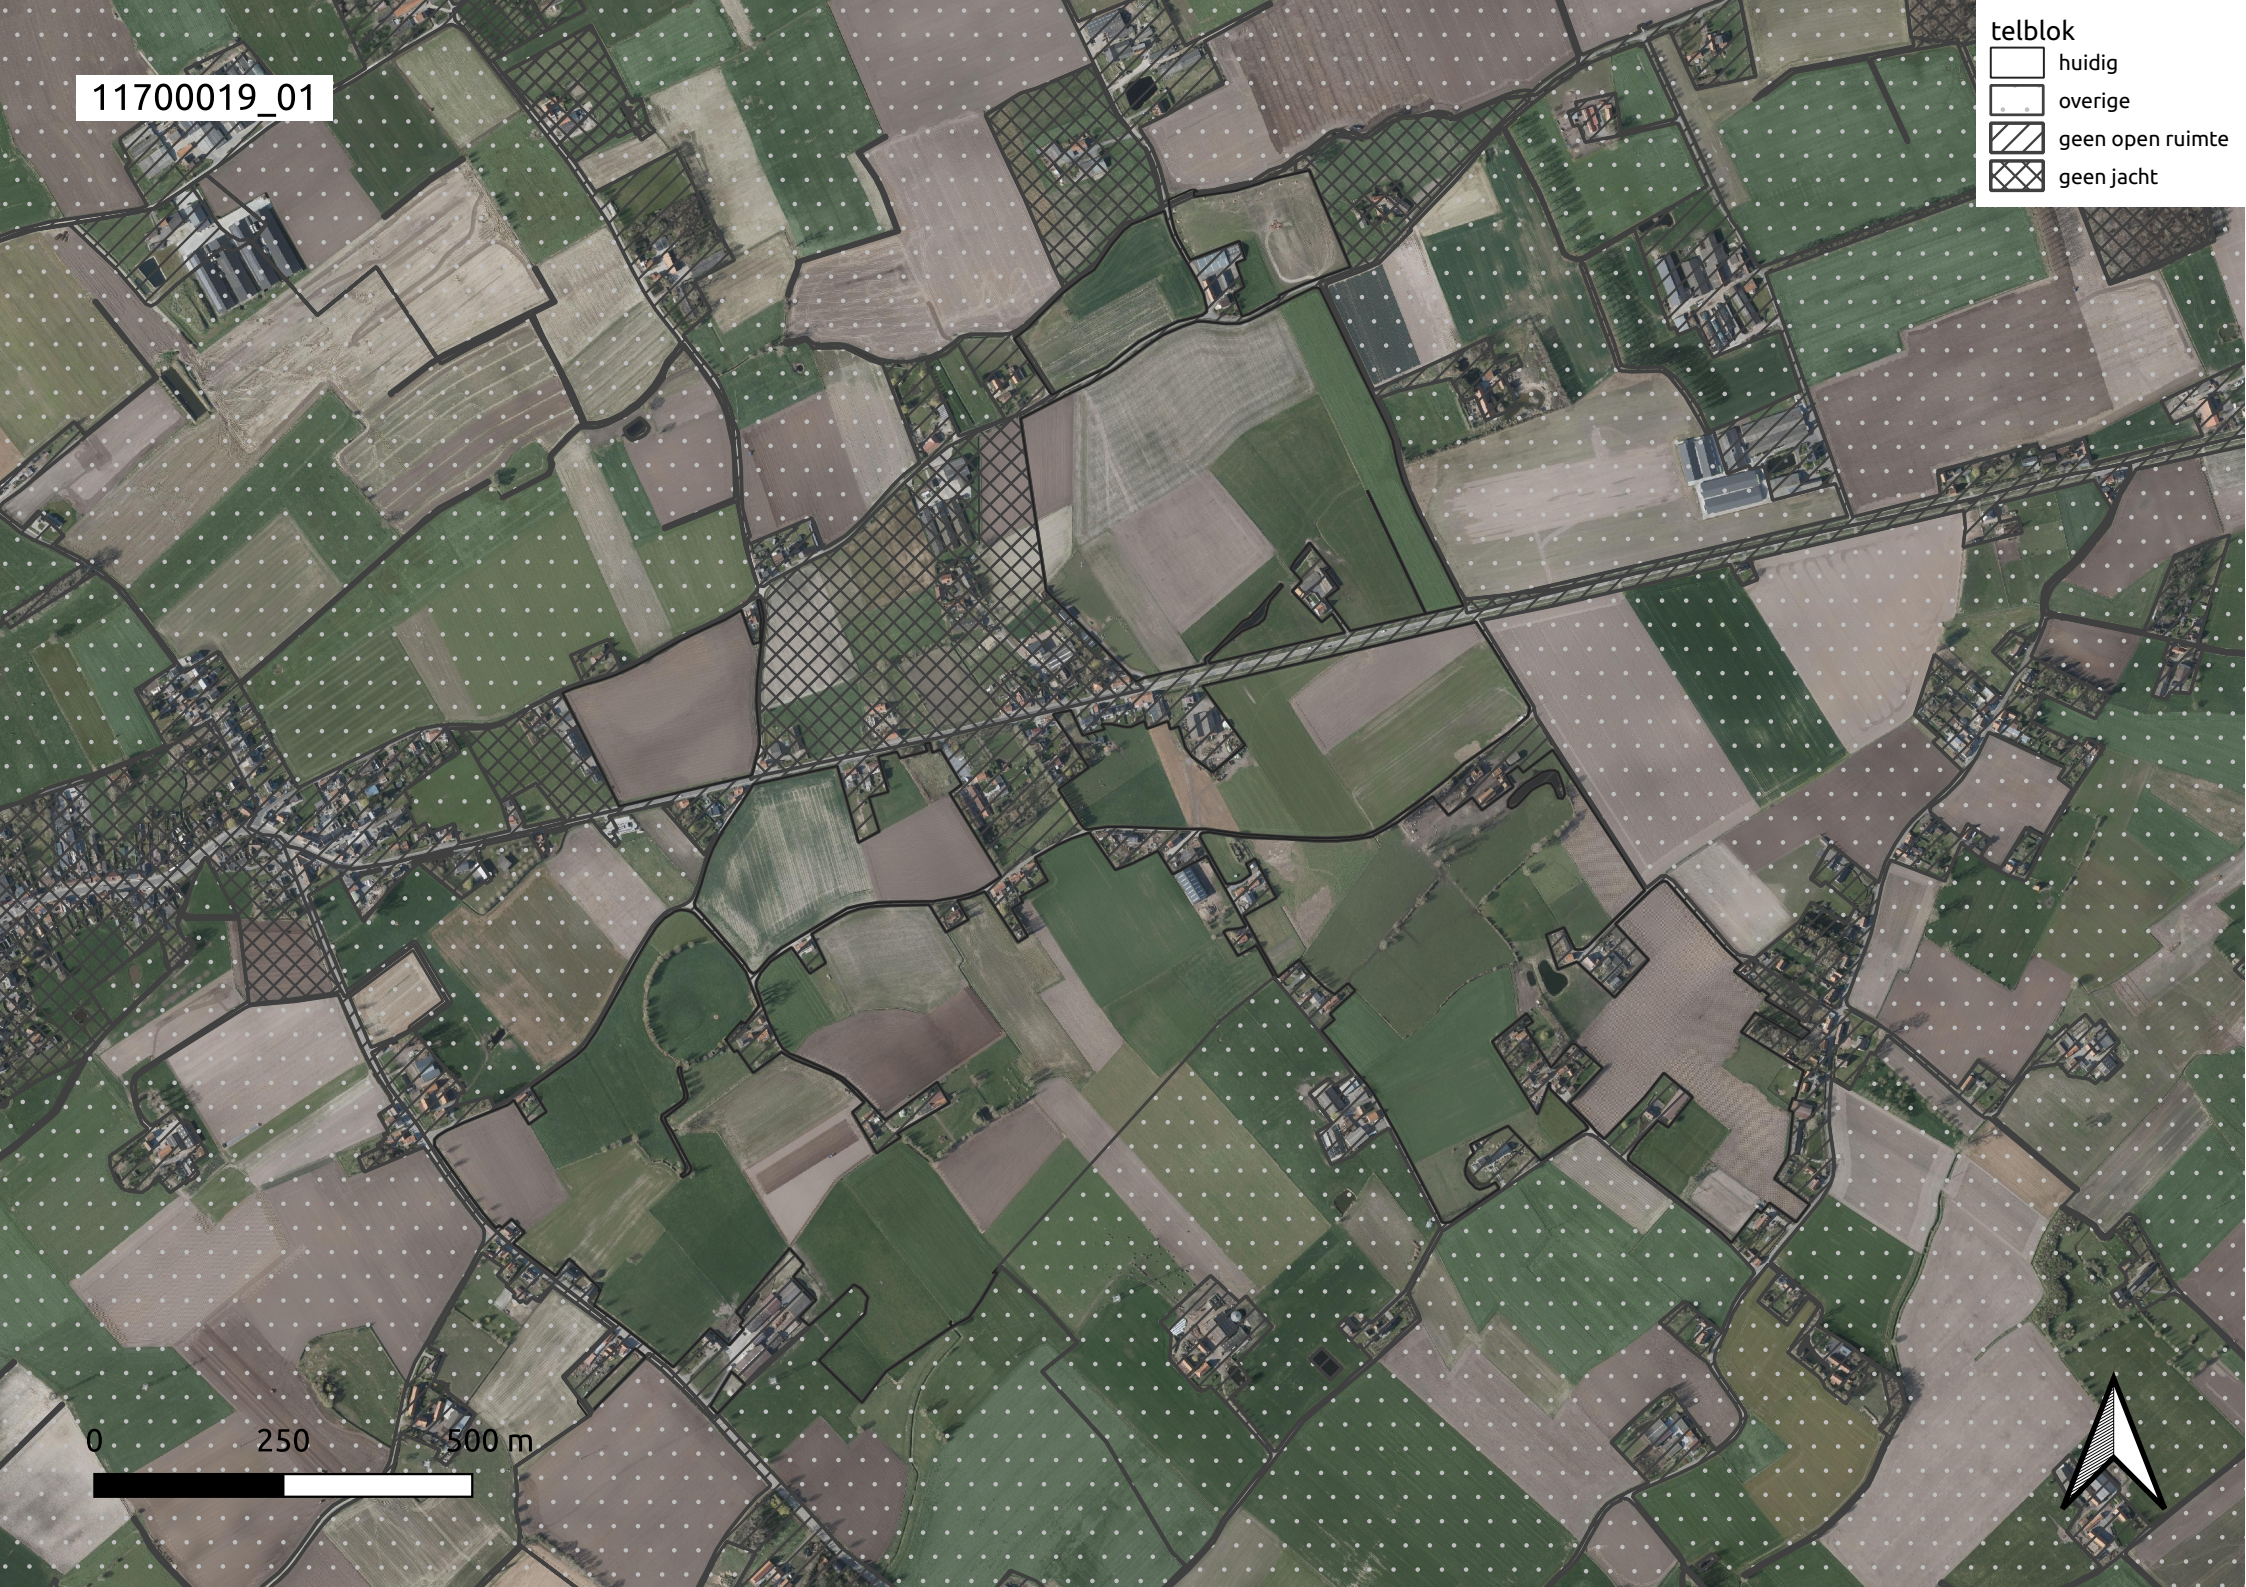

11700019\_01

- telblok
-  huidig
  -  overige
  -  geen open ruimte
  -  geen jacht

0 250 500 m

11700019\_02

- telblok
- huidig
  - overige
  - geen open ruimte
  - geen jacht

0 250 500 m

11700019\_03

- telblok
- huidig
  - overige
  - geen open ruimte
  - geen jacht

0 250 500 m

11700019\_04

telblok

- huidig
- overige
- geen open ruimte
- geen jacht

0 250 500 m