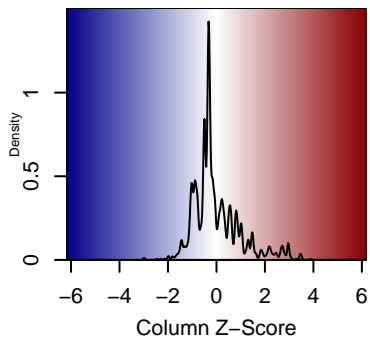

Color key

sPLS-DA