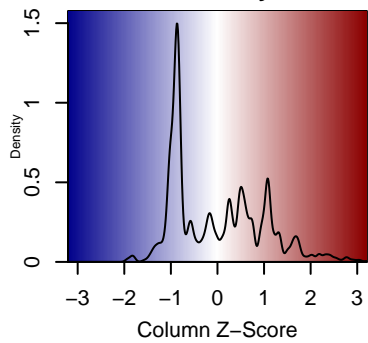

Color key

sPLS-DA