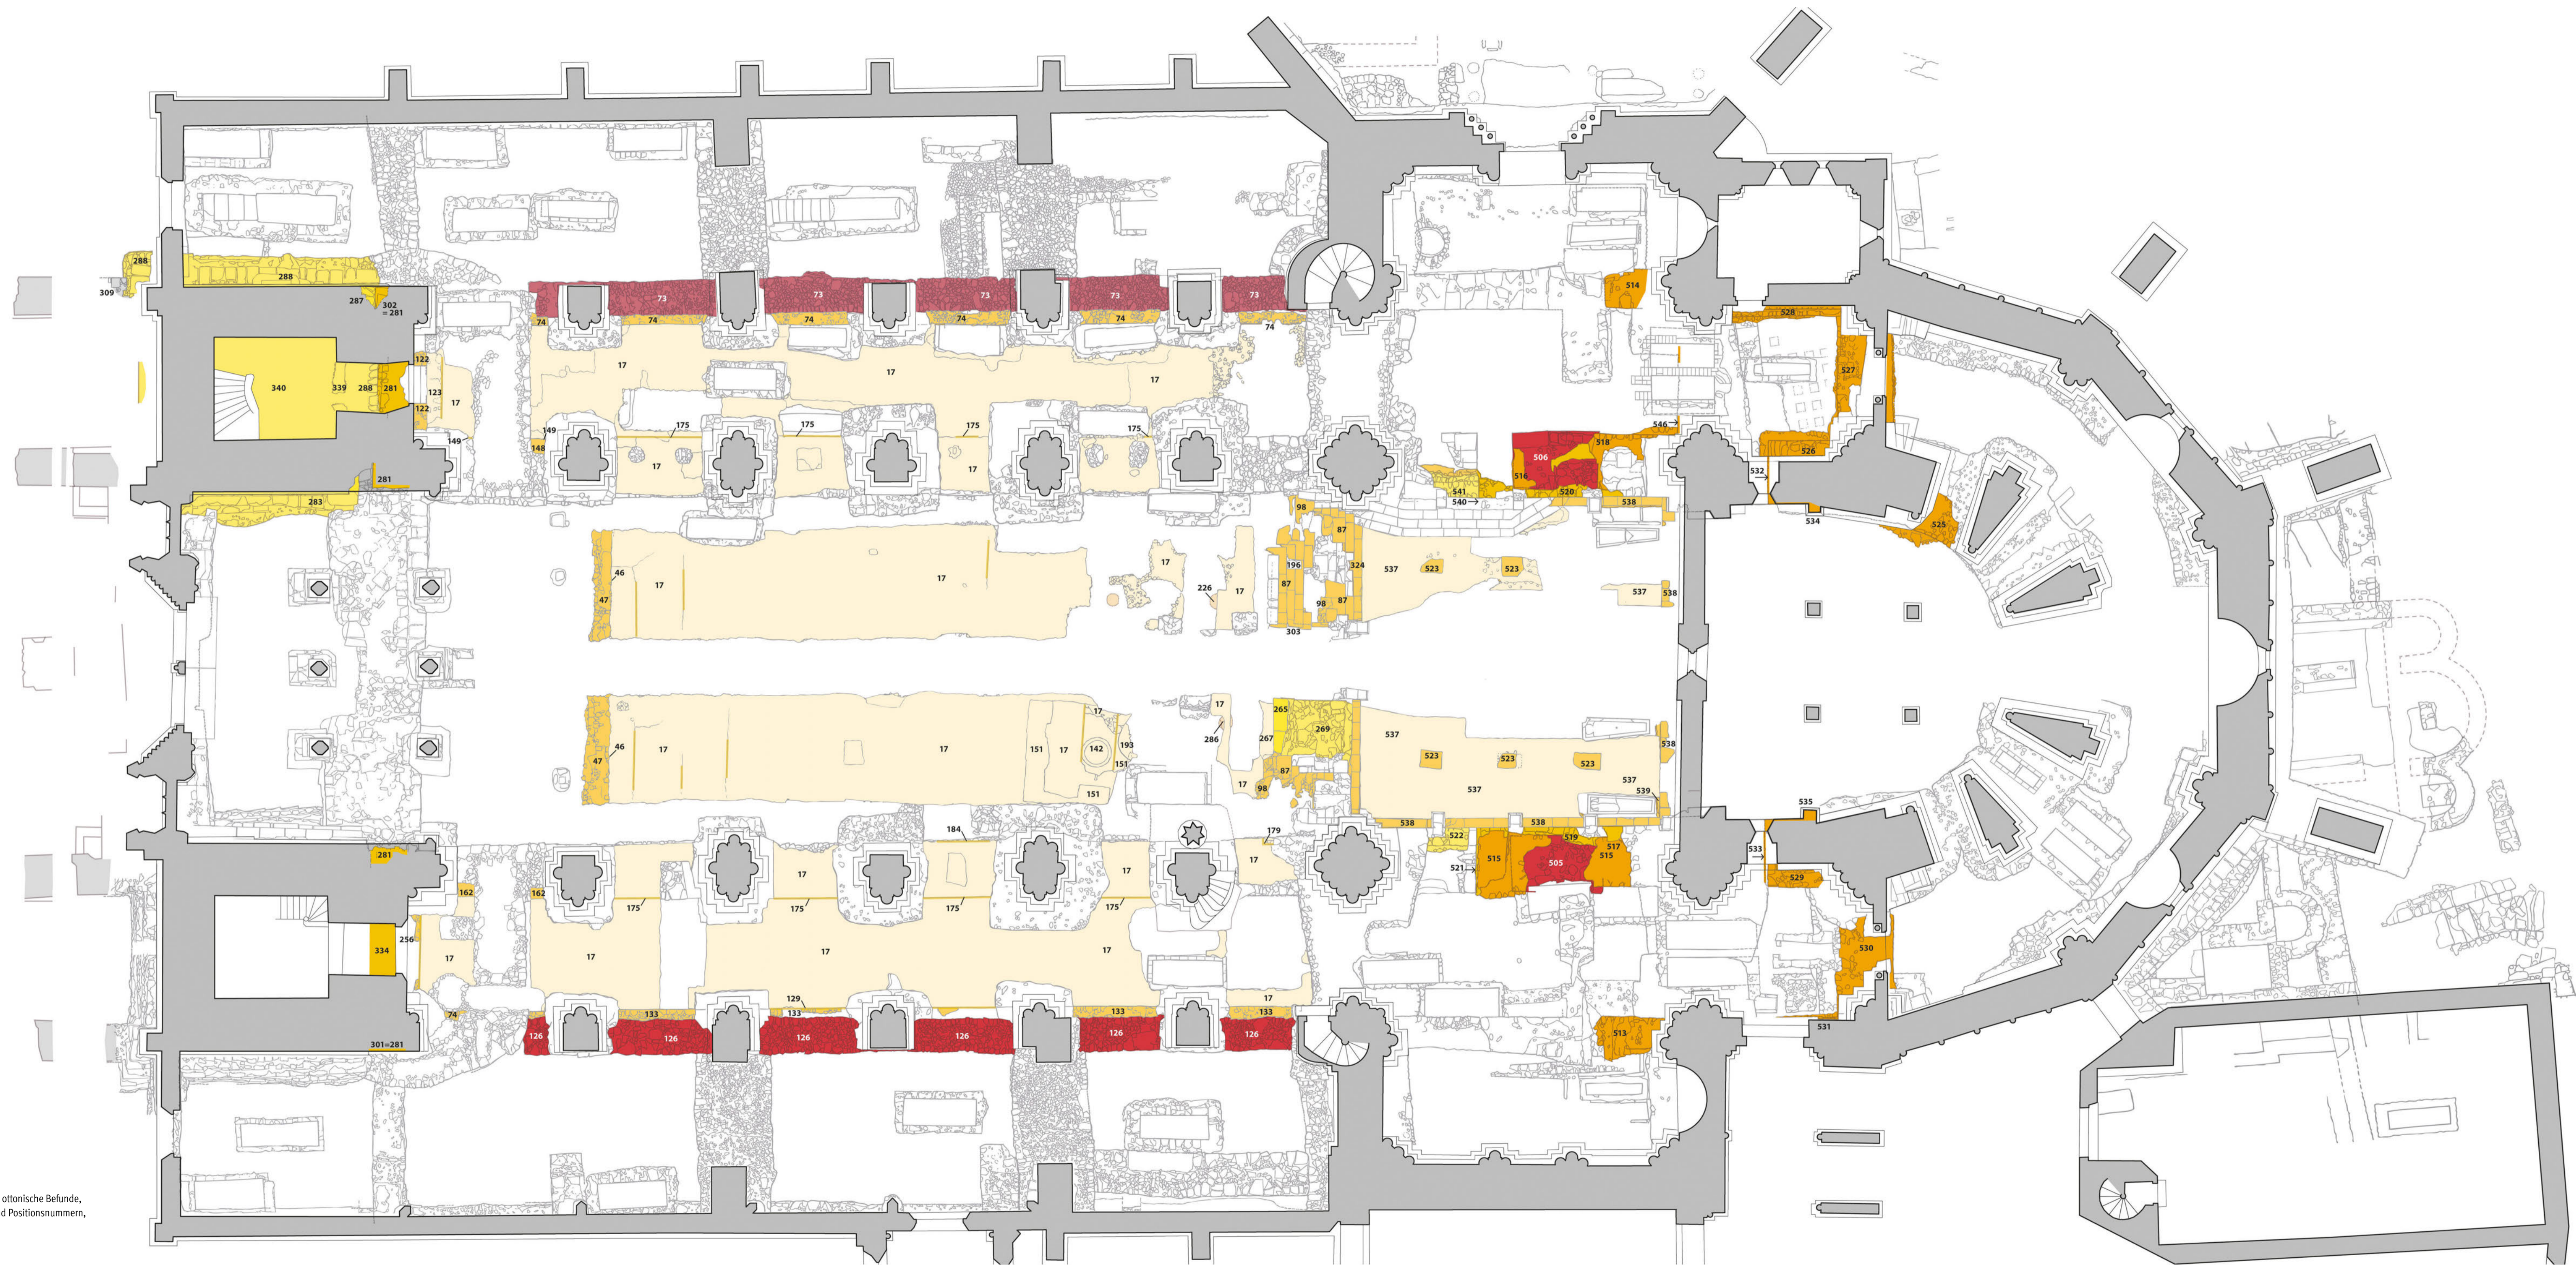

A.1: Gesamtplan, alle Etappen, farbig, mit Positionsnummern, Mst. 1:100

A.2: Gesamtplan, alle Etappen, steingerechte Aufnahme mit Höhenkoten, Mst. 1:100

A.3: Gesamtplan, alle Etappen,
steingerechte Aufnahme ohne
Beschriftung, Mst. 1:100

A.4: Gesamtplan, römische und frühmittelalterliche Befunde, mit Positionsnunern, Mst. 1:100

A.5: Gesamtplan, römische und frühmittelalterliche Befunde, mit Positionsnummern und Höhenkoten, Mst. 1:100

A.6: Gesamtplan, karolingische Befunde, mit Positionnummern, Mst. 1:100

A.7: Gesamtplan, karolingische Befunde, mit Positionnummern und Höhenkoten, Mst. 1:100

A.8: Gesamtplan, ottonische Befunde, mit Fussboden und Positionsnummern, Mst. 1:100

A.9: Gesamtplan, ottonische Befunde, mit Fussboden, Positionennummern und Höhenkoten, Mst. 1:100

A.10: Gesamtplan, romanische und gotische Befunde, mit Positionsnummern, Mst. 1:100