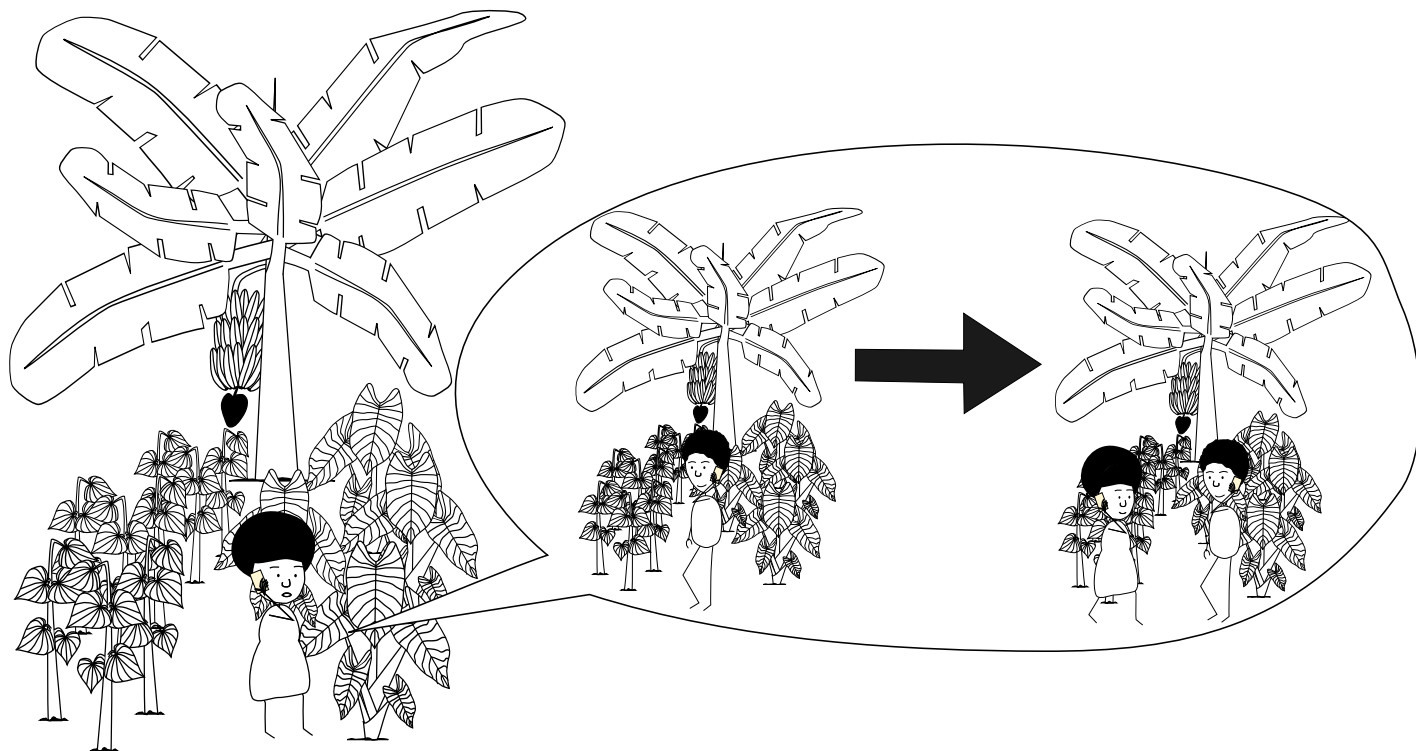

Garden

Garen

Ana Krajinović

pictures used as template from von Prince (2018)

Kal

Marie

1.

3.

4.

12.

References

von Prince, Kilu. 2018. Red yam (MelaTAMP storyboards). *Zenodo* doi:<https://doi.org/10.5281/zenodo.1231808>. <https://doi.org/10.5281/zenodo.1231808>.