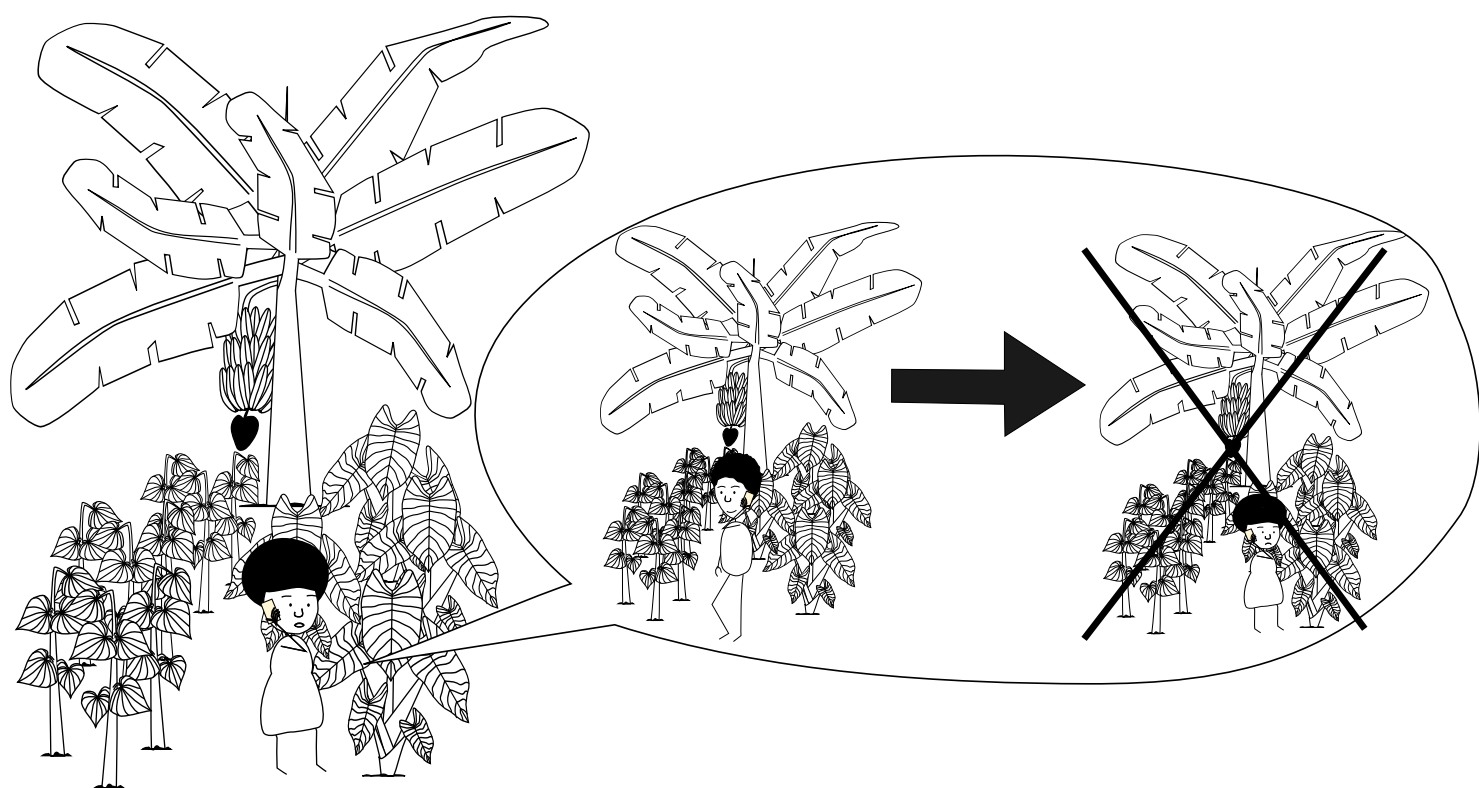

Garden 2

Garen 2

Ana Krajinović

pictures used as template from von Prince (2018)

References

von Prince, Kilu. 2018. Red yam (MelaTAMP storyboards). *Zenodo* doi:<https://doi.org/10.5281/zenodo.1231808>. <https://doi.org/10.5281/zenodo.1231808>.