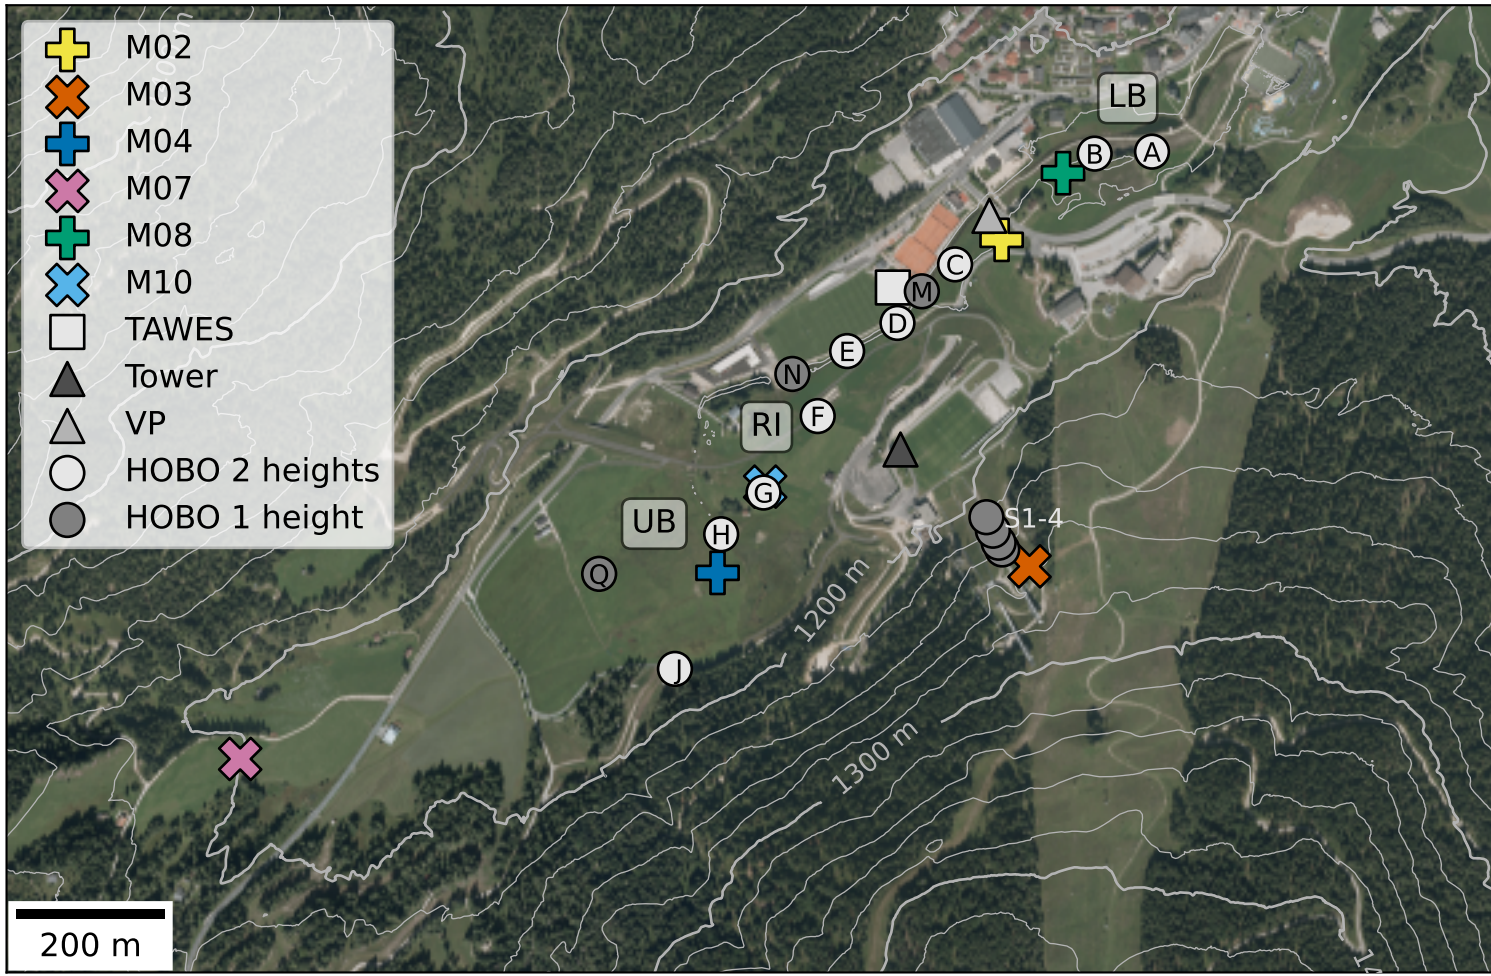

-  M02
-  M03
-  M04
-  M07
-  M08
-  M10
-  TAWES
-  Tower
-  VP
-  HOBO 2 heights
-  HOBO 1 height

200 m