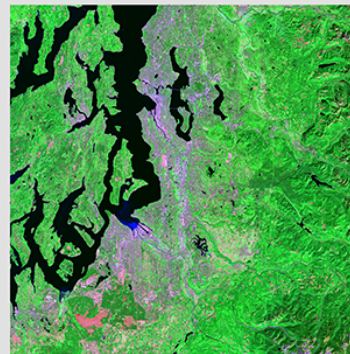

Shortwave Infrared

Landsat 8/9 OLI 7,5,4
Landsat 7 ETM+ 7,4,3
Landsat 4-5 TM 7,4,3
Landsat 4-5 MSS N/A
Landsat 1-3 MSS N/A

Source: <https://www.usgs.gov/media/images/common-landsat-band-combinations>