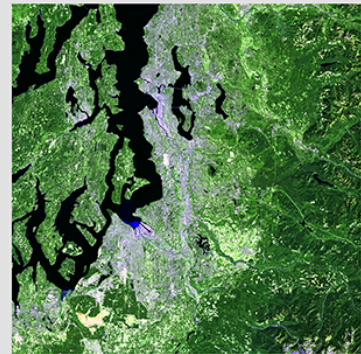

False Color (Urban)

Landsat 8/9 OLI 7,6,4
Landsat 7 ETM+ 7,5,3
Landsat 4-5 TM 7,5,3
Landsat 4-5 MSS N/A
Landsat 1-3 MSS N/A