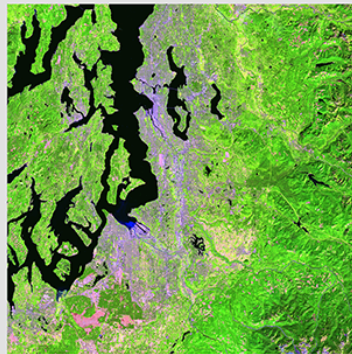

### Color Infrared (CIR)

Landsat 8/9 OLI 5,4,3  
 Landsat 7 ETM+ 4,3,2  
 Landsat 4-5 TM 4,3,2  
 Landsat 4-5 MSS 3,2,1  
 Landsat 1-3 MSS 6,5,4

### False Color (Urban)

Landsat 8/9 OLI 7,6,4  
 Landsat 7 ETM+ 7,5,3  
 Landsat 4-5 TM 7,5,3  
 Landsat 4-5 MSS N/A  
 Landsat 1-3 MSS N/A

### False Color (Vegetative Analysis)

Landsat 8/9 OLI 6,5,4  
 Landsat 7 ETM+ 5,4,3  
 Landsat 4-5 TM 5,4,3  
 Landsat 4-5 MSS 4,3,2  
 Landsat 1-3 MSS 7,6,5