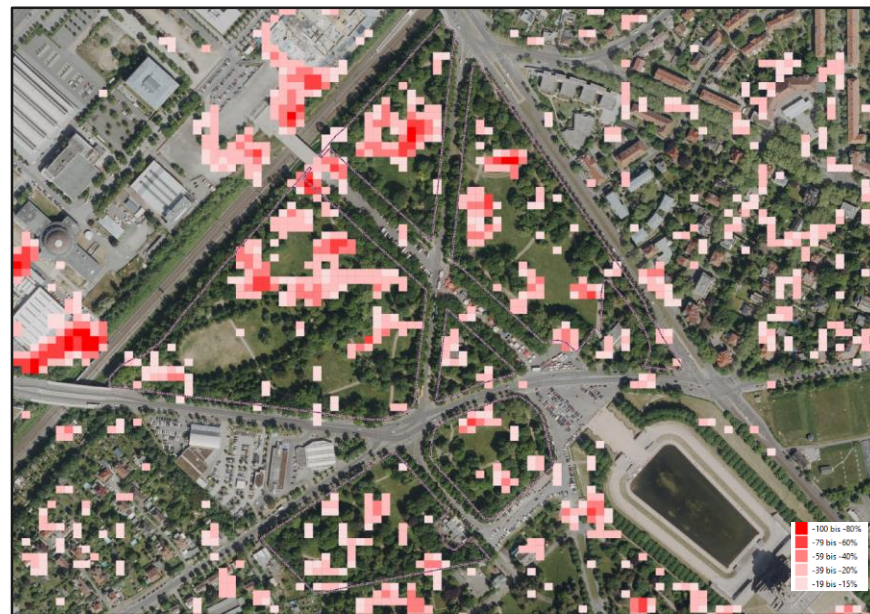

# Anwendungsbeispiel - Baumbestandsentwicklung

## Thermische Entlastung

- Grünvolumen
- Vitalität
- Bodenkühlleistungspotential

Luftbild

Beschirmung  
(Sentinel-2)

Analyse Verlust Beschirmung

- Grünvolumen
- Vitalität
- Bodenkühlleistungspotential

Änderung Beschirmung & Baumbestand