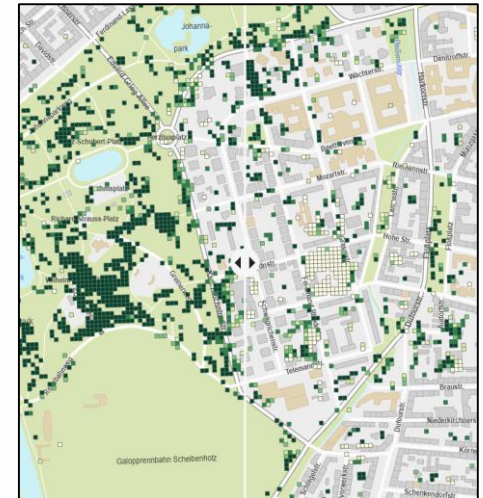

### Beispiel

- Verschneidung mit Informationen des 3D Stadtmodells und Baumkataster
- Identifikation von Hitzeinseln

- Grünvolumen
- Vitalität
- Bodenkühlleistungspotential

- ✓ Ableitung der Indikatoren auf räumliche Einheiten (z. B. **Grünvolumenentwicklung** statistische Blöcke)
- ✓ Betrachtung zur Identifikation städtischer Trends
- ✓ Entwicklung von Kenngrößen für die Vergleichbarkeit

# Beschirmungsgrad - Identifikation lokaler Trends