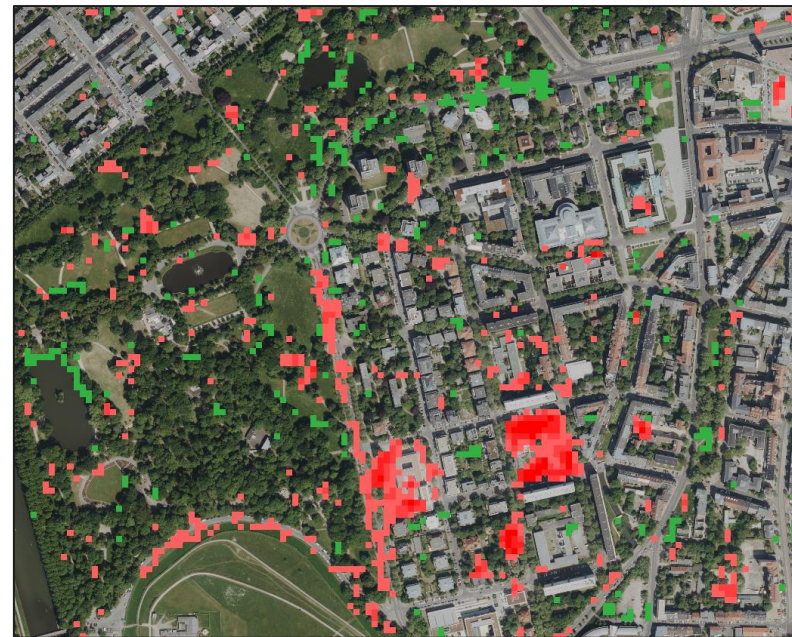

Beschirmungsgrad - Identifikation lokaler Trends

Thermische Entlastung

- Grünvolumen
- Vitalität
- Bodenkühlleistungspotential

Satellitendaten:

- 10 m Auflösung
- Verfügbarkeit jährlich & flächendeckend

Monitoring:

- Beschirmungsgrad Änderung 2023 zu 2018