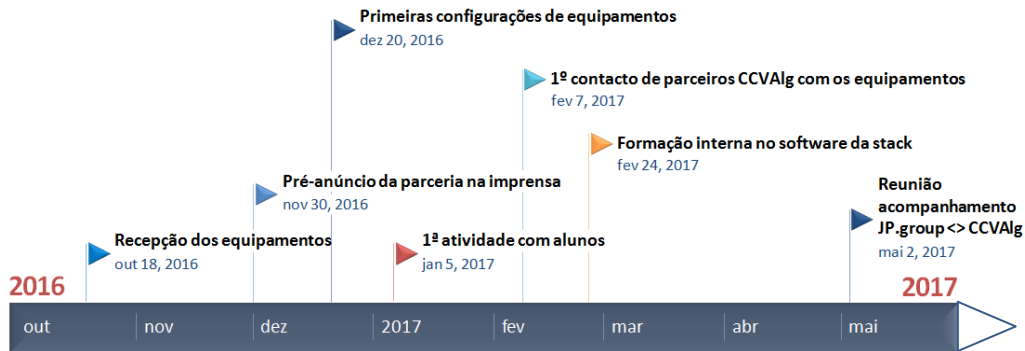

O projeto:

Foi estabelecida parceria com a empresa JP.group, tendo sido disponibilizados nesta fase ao CCVALg pela empresa 10 tablets MgDuo.

6 meses de projeto | 4 meses de atividades 7 atividades com alunos | 12 grupos | 392 alunos